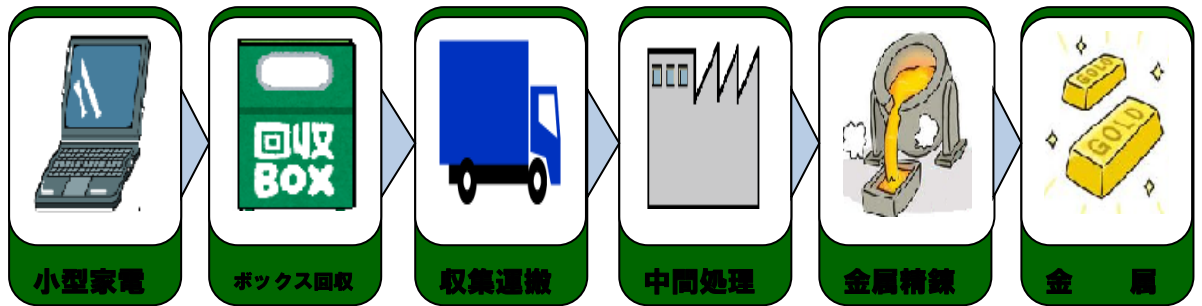

### ご注意 ください

- 投入できる小型家電は、家庭から排出されるものに限りません。
- 投入した小型家電は返却できません。
- 個人情報、必ず消去・削除してください。
- 乾電池は取り外して“燃やせないごみ”として集積所に出してください。
- 回収ボックスに入らない大きさのノートパソコン、およびデスクトップ型のパソコンは回収できませんので、製造メーカーに処理を依頼してください。
- 回収対象品目(パソコン以外)は、これまで通り“燃やせないごみ”として集積所に出すこともできます。(ただし、パソコンは集積所に出すことはできません。)

対象品目と回収ボックスの設置場所は裏面をご覧ください。➡

きちんと**分別**すれば、

大きな**資源**に生まれ変わります！

リサイクルの  
流れ

家庭用小型家電には、金や銀など資源を有効活用できる有用金属が含まれています。

これまで、使い終わった製品のほとんどはごみとして処理されてきましたが、平成25年4月に「使用済小型電子機器等の再資源化の促進に関する法律」が施行され、環境への負荷を抑えて貴重な資源を回収する取り組みが、国レベルで進められています。