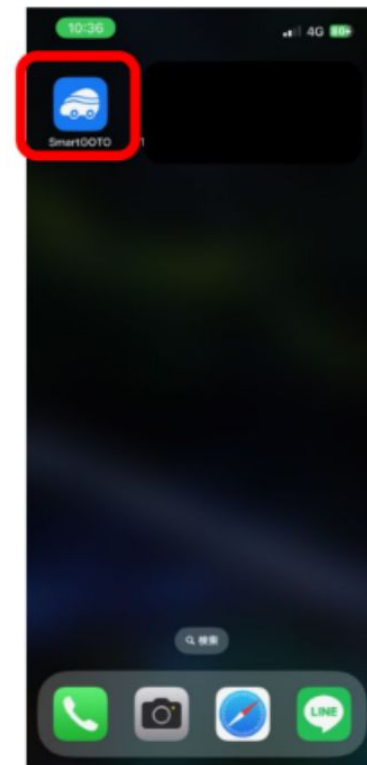

SmartGOTO

をホーム画面へ追加する方法

iPhoneの場合

押す

下に
スクロールする

押す

押す

ホーム画面に追加されました
一度ログインすれば
次からは自動で
ログインされます

Androidの場合(1)

押す

押す

押す

押す

Androidの場合(2)

押す

ホーム画面に追加されました
一度ログインすれば次からは
自動でログインされます