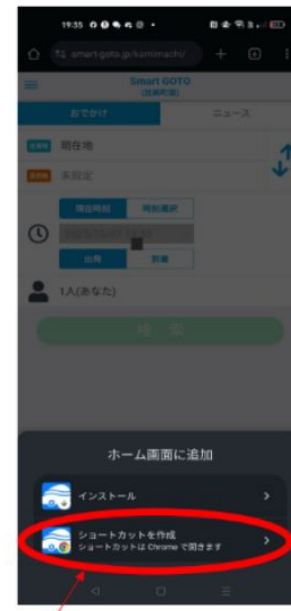

SmartGOTO

をホーム画面へ追加する方法

iPhoneの場合

押す

下に
スクロールする

押す

押す

ホーム画面に追加されました
一度ログインすれば
次からは自動で
ログインされます

Androidの場合(1)

押す

押す

押す

押す

Androidの場合(2)

押す

ホーム画面に追加されました
一度ログインすれば次からは
自動でログインされます