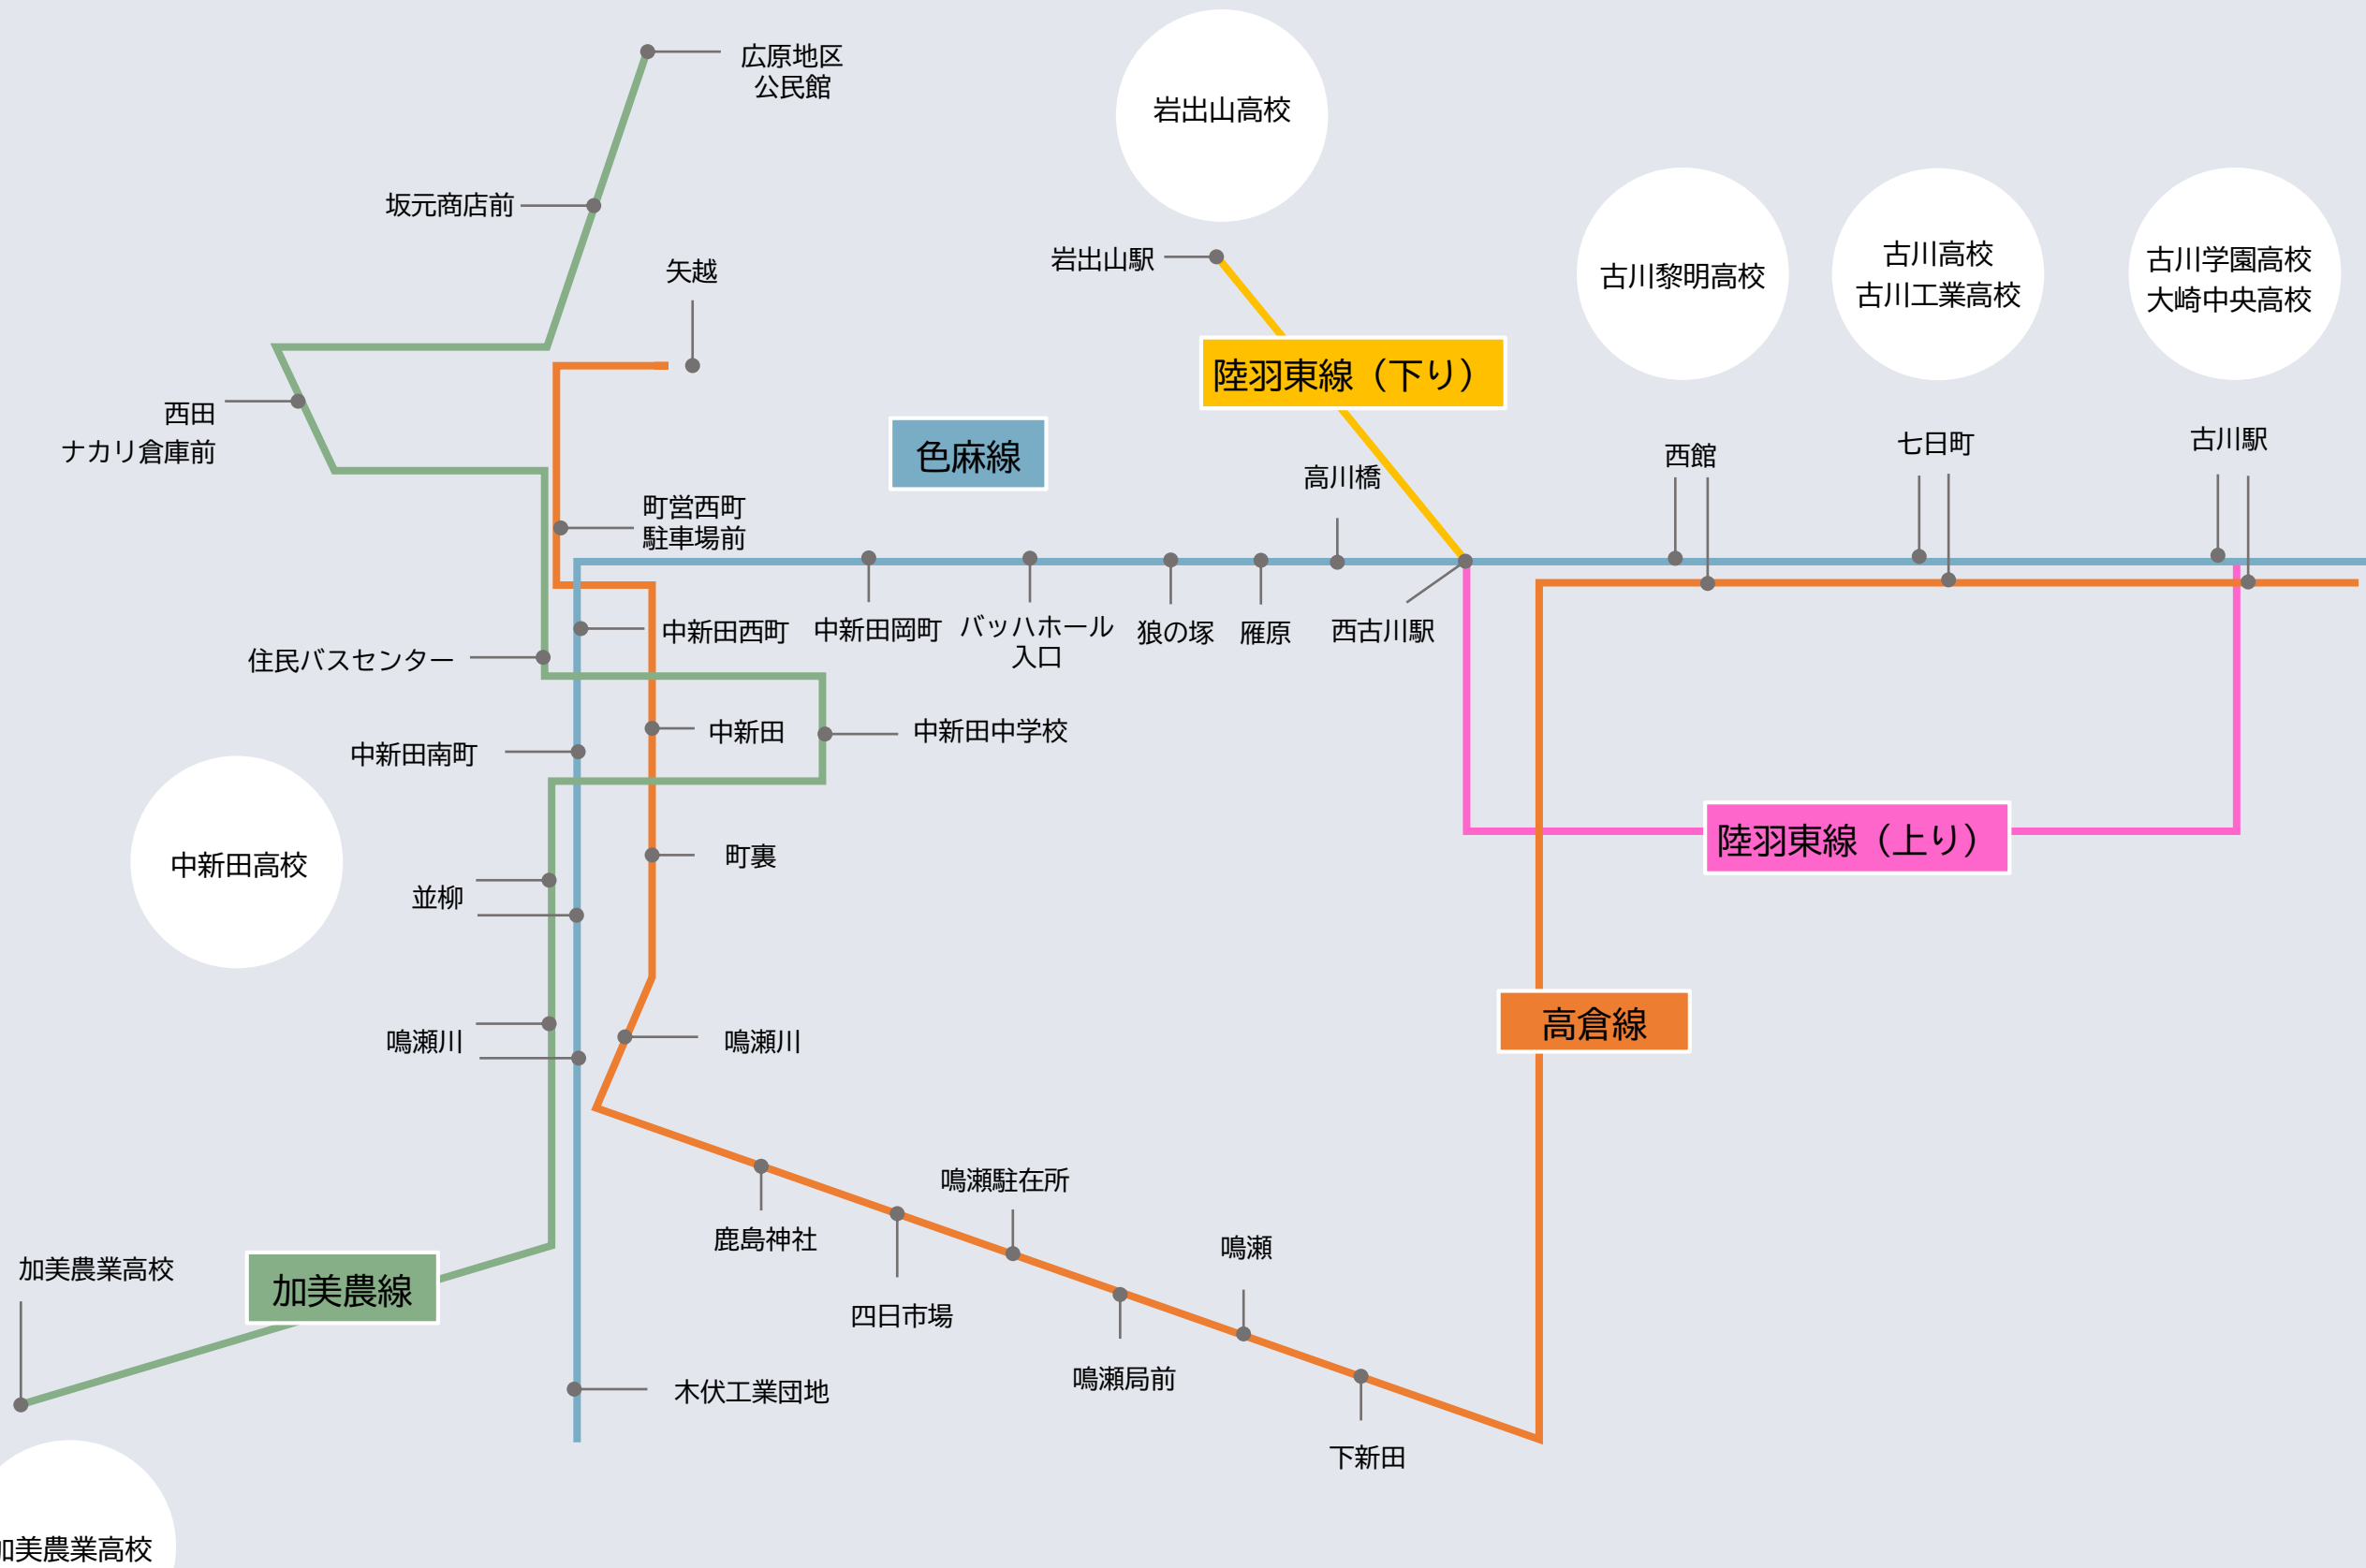

公共交通網 中新田～大崎市

公共交通時刻表 中新田地区

朝

加美農線	
加美農業高校 行	時間
広原地区公民館	7:45
坂元商店前	7:46
西田	7:51
住民バスセンター	7:55
中新田中学校前	7:56
並柳	7:59
鳴瀬川	8:00
加美農業高校	8:15

色麻線		
古川方面	時間	
木伏工業団地	6:47	7:12
鳴瀬川	6:49	7:14
並柳	6:50	7:15
教会前	6:51	7:16
中新田南町	6:52	7:17
中新田西町	6:53	7:18
中新田岡町	6:54	7:19
パツハホール前	6:55	7:20
狼の塚	6:56	7:21
雁原	6:57	7:22
高川橋	6:58	7:23
西古川駅前	7:00	7:25
西館	7:11	7:36
七日町	7:13	7:38
古川駅前	7:18	7:43

高倉線	
古川方面	時間
矢越	6:40
町営西町駐車場	6:41
中新田	6:42
町裏	6:43
鳴瀬川	6:45
鹿島神社前	6:47
四日市場	6:48
鳴瀬駐在所	6:49
鳴瀬局前	6:50
鳴瀬	6:52
下新田	6:54
西館	7:16
七日町	7:18
古川駅前	7:23

陸羽東線		
	鳴子・新庄方面	小牛田方面
6	22	38
7	10 59	34

夕

加美農線		
広原地区公民館 行	時間	
加美農業高校	17:00	18:00
鳴瀬川	17:15	18:15
並柳	17:16	18:16
中新田中学校前	17:19	18:19
住民バスセンター	17:20	18:20
西田	17:24	18:24
坂元商店前	17:29	18:29
広原地区公民館	17:30	18:30

色麻線			
色麻方面	時間		
古川駅前	17:00	18:05	19:10
七日町	17:05	18:10	19:15
西館	17:07	18:12	19:17
西古川駅前	17:18	18:23	19:28
高川橋	17:20	18:25	19:30
雁原	17:21	18:26	19:31
狼の塚	17:22	18:27	19:32
パツハホール入口	17:23	18:28	19:33
中新田岡町	17:24	18:29	19:34
中新田西町	17:25	18:30	19:35
中新田南町	17:26	18:31	19:36
教会前	17:27	18:32	19:37
並柳	17:28	18:33	19:38
鳴瀬川	17:29	18:34	19:39
木伏工業団地	17:31	18:36	19:41

高倉線	
矢越方面	時間
古川駅前	17:35
七日町	17:40
西館	17:42
下新田	18:04
鳴瀬	18:06
鳴瀬局前	18:08
鳴瀬駐在所	18:09
四日市場	18:10
鹿島神社前	18:11
鳴瀬川	18:13
並柳	18:14
教会前	18:15
中新田南町	18:16
町営西町駐車場前	18:17
矢越	18:18

陸羽東線		
	鳴子・新庄方面	小牛田方面
16	18	18
17	31	53
18	42	
19	56	4
20	56	19
21	53	18
22	48	18