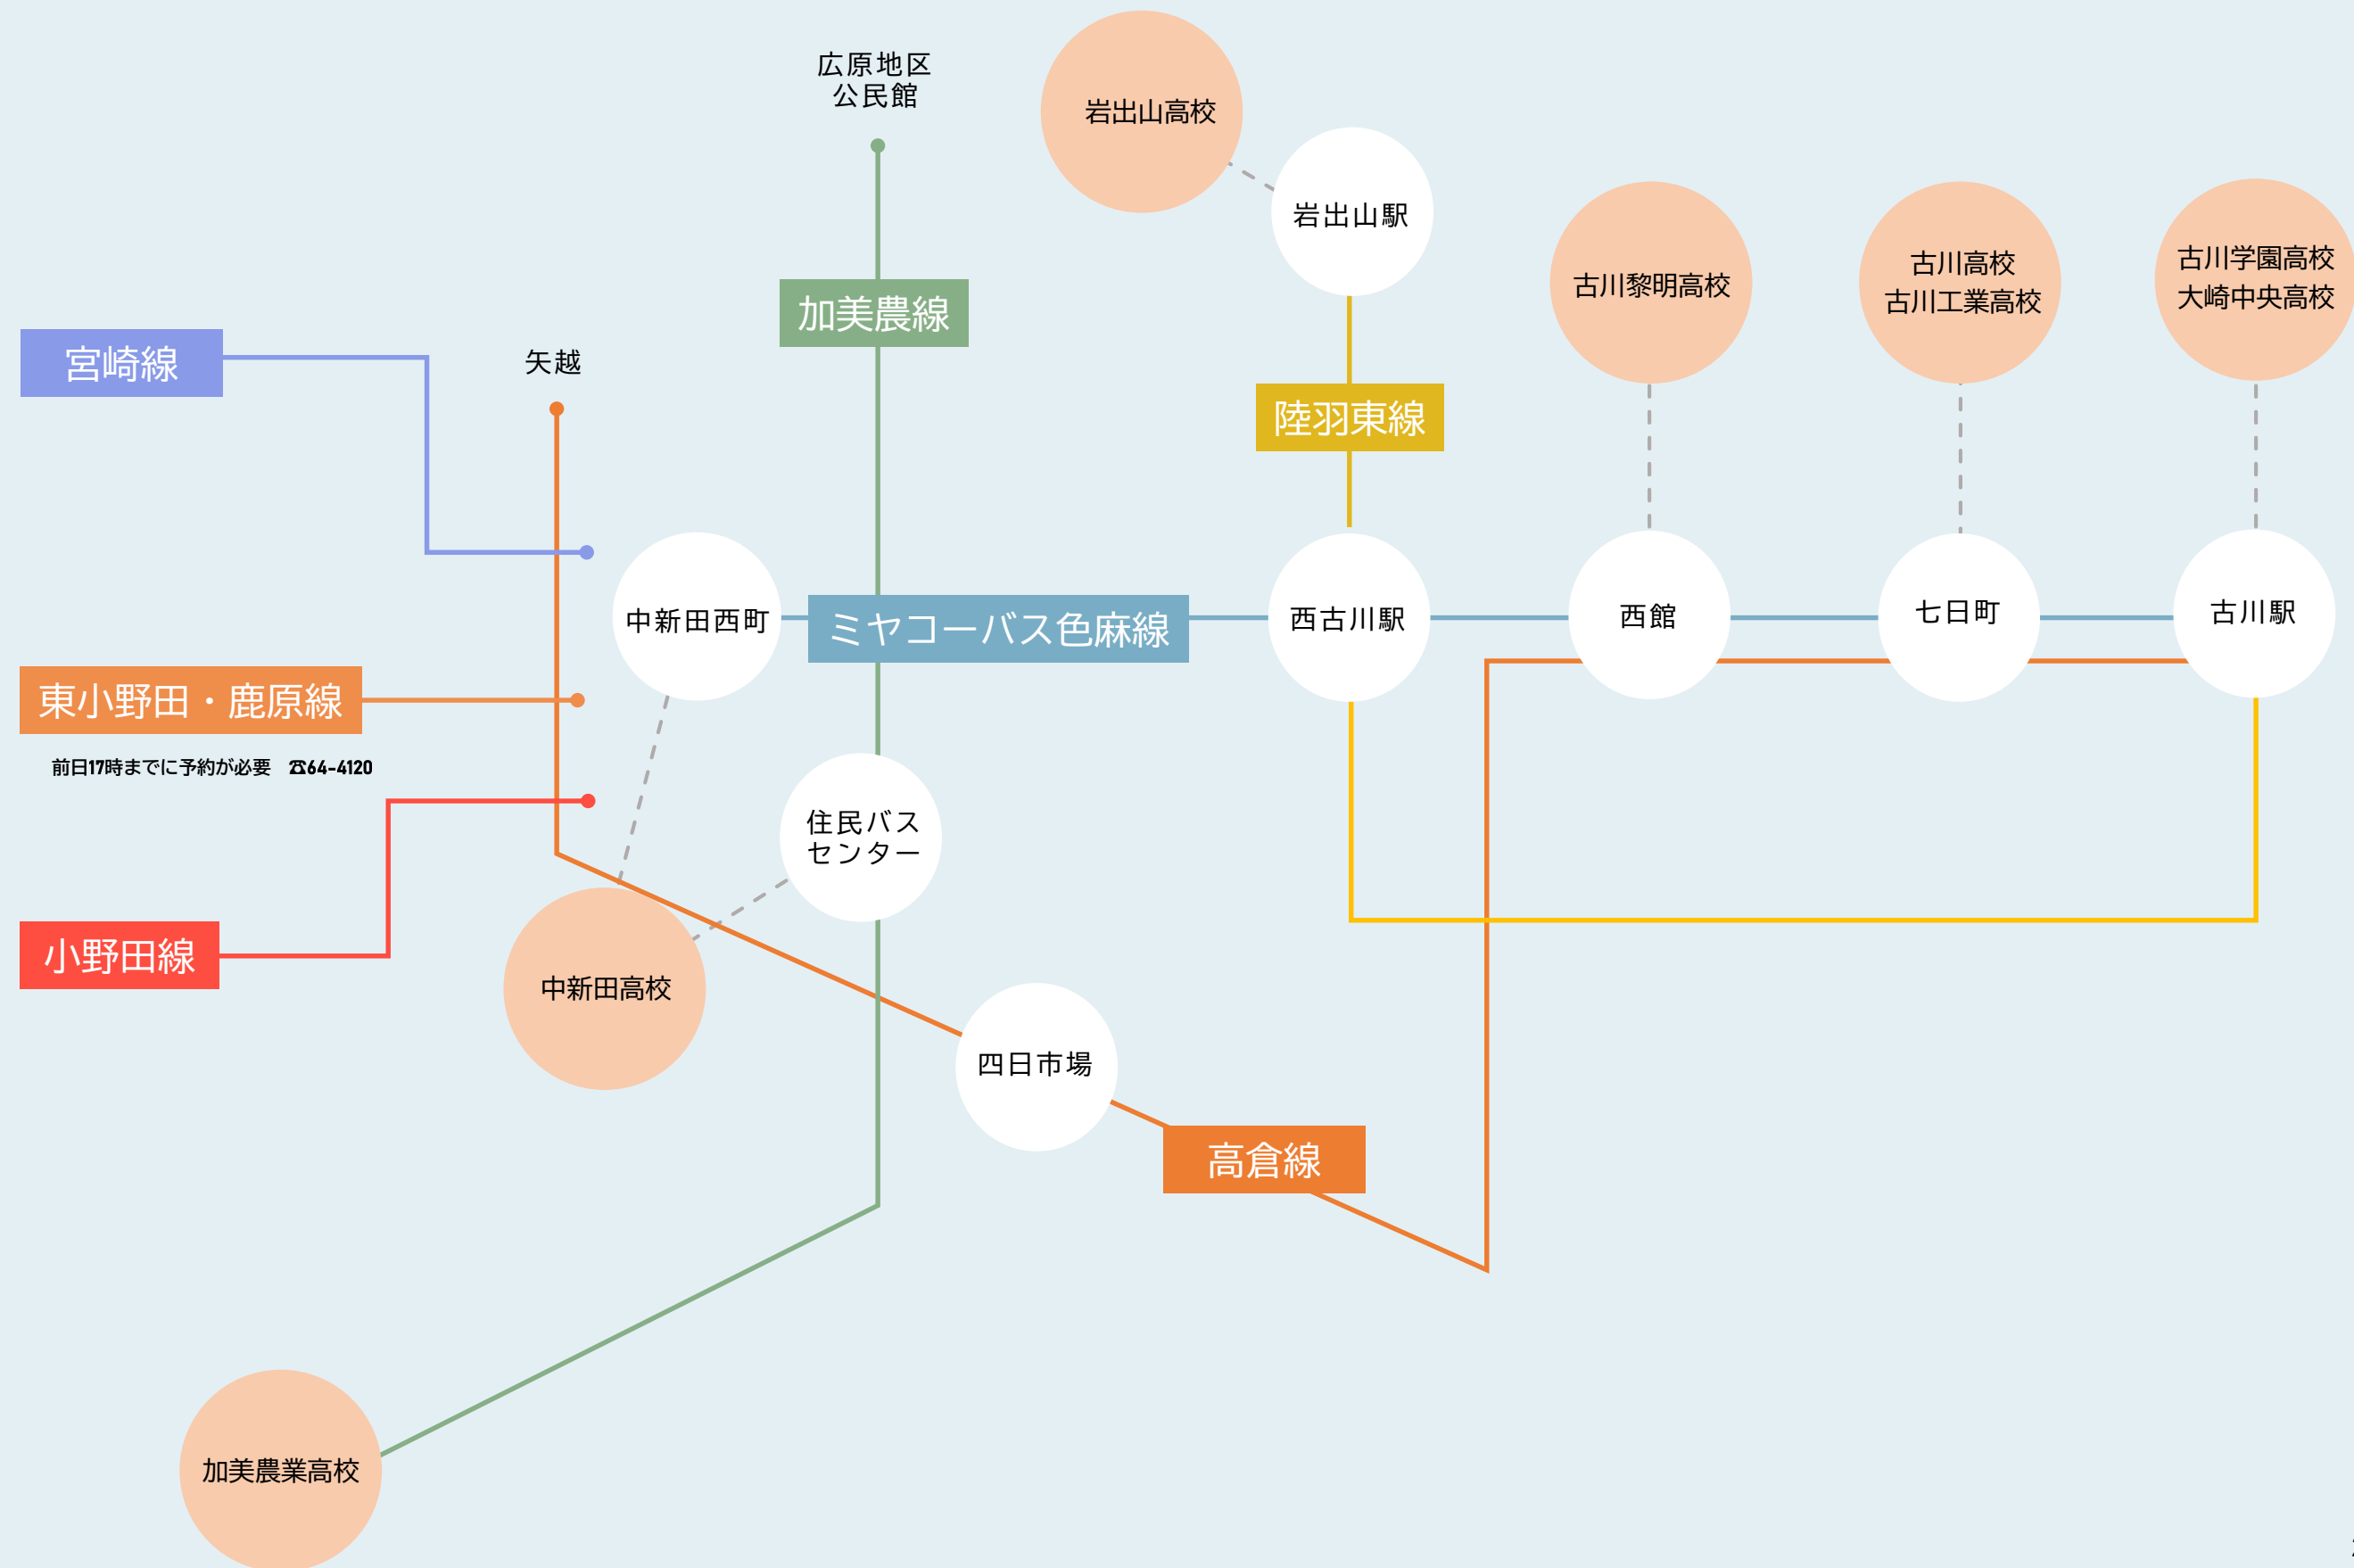

## 乗車

- 1 行き先/路線名を確認します。

- 2 中ドアから乗車します。

- 3 運転手に降りる場所（停留所）を告げ、料金を支払います

定期券以外の方は、回数券または料金を料金トレイに入れてください。

## 鹿原地区の方

鹿原地区の学生は、楽ちんワゴン「東小野田・鹿原線」をご利用いただけます。楽ちんワゴンは停留所がなく、自宅付近や目的地付近で乗車・降車できます。

楽ちんワゴンをご利用する際には、前日の午後5時までに予約する必要があります。月曜日や祝日の翌日にご利用される場合には、その前の平日の午後5時までに予約が必要となります。

バスセンター ☎ 0229 - 64 - 4120

乗車券	片道	250円	
回数券	250円×11枚		2,500円
定期券	1ヶ月	片道	2,500円
		往復	5,000円

# 高校までの公共交通網