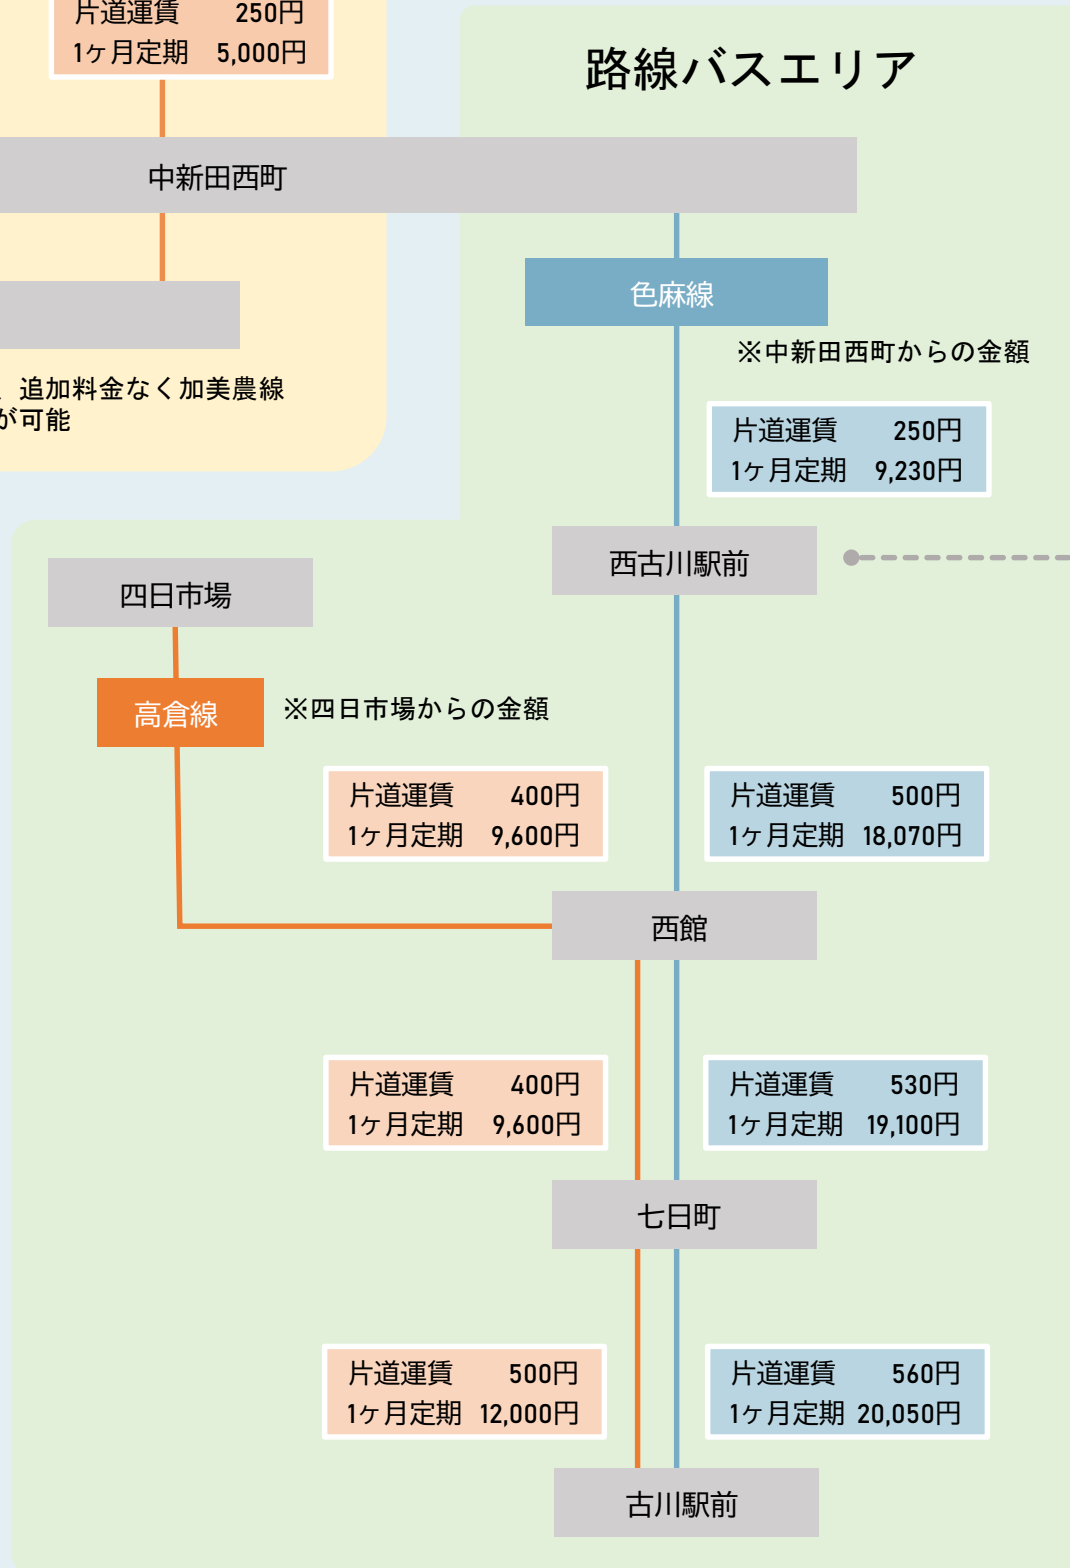

## 鹿原地区の方

鹿原地区の学生は、楽ちんワゴン「東小野田・鹿原線」をご利用いただけます。楽ちんワゴンは停留所がなく、自宅付近や目的地付近で乗車・降車できます。

楽ちんワゴンをご利用する際には、前日の午後5時までに予約する必要があります。月曜日や祝日の翌日にご利用される場合には、その前の平日の午後5時までに予約が必要となります。

バスセンター ☎ 0229 - 64 - 4120

乗車券	片道	250円	
回数券	250円×11枚		2,500円
定期券	1ヶ月	片道	2,500円
		往復	5,000円

# 高校までの公共交通網

## 住民バスエリア

## 路線バスエリア