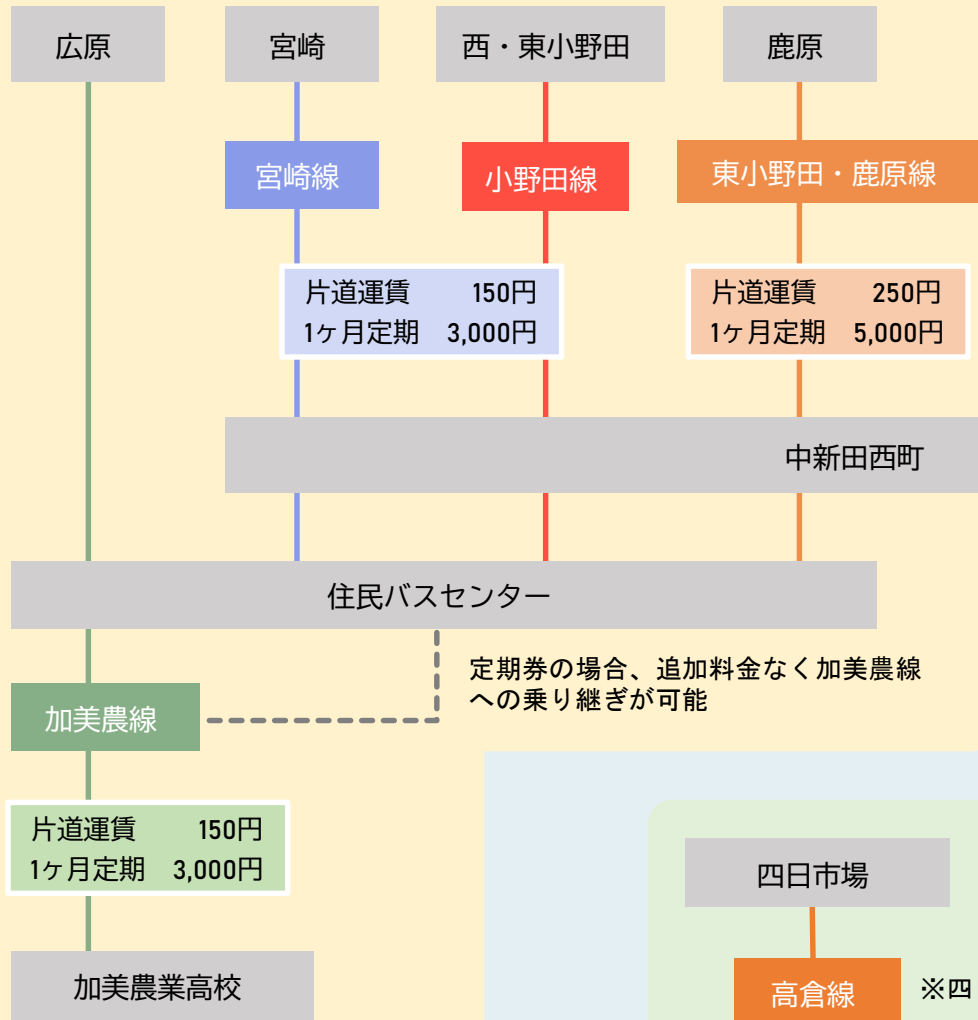

公共交通料金表

住民バスエリア