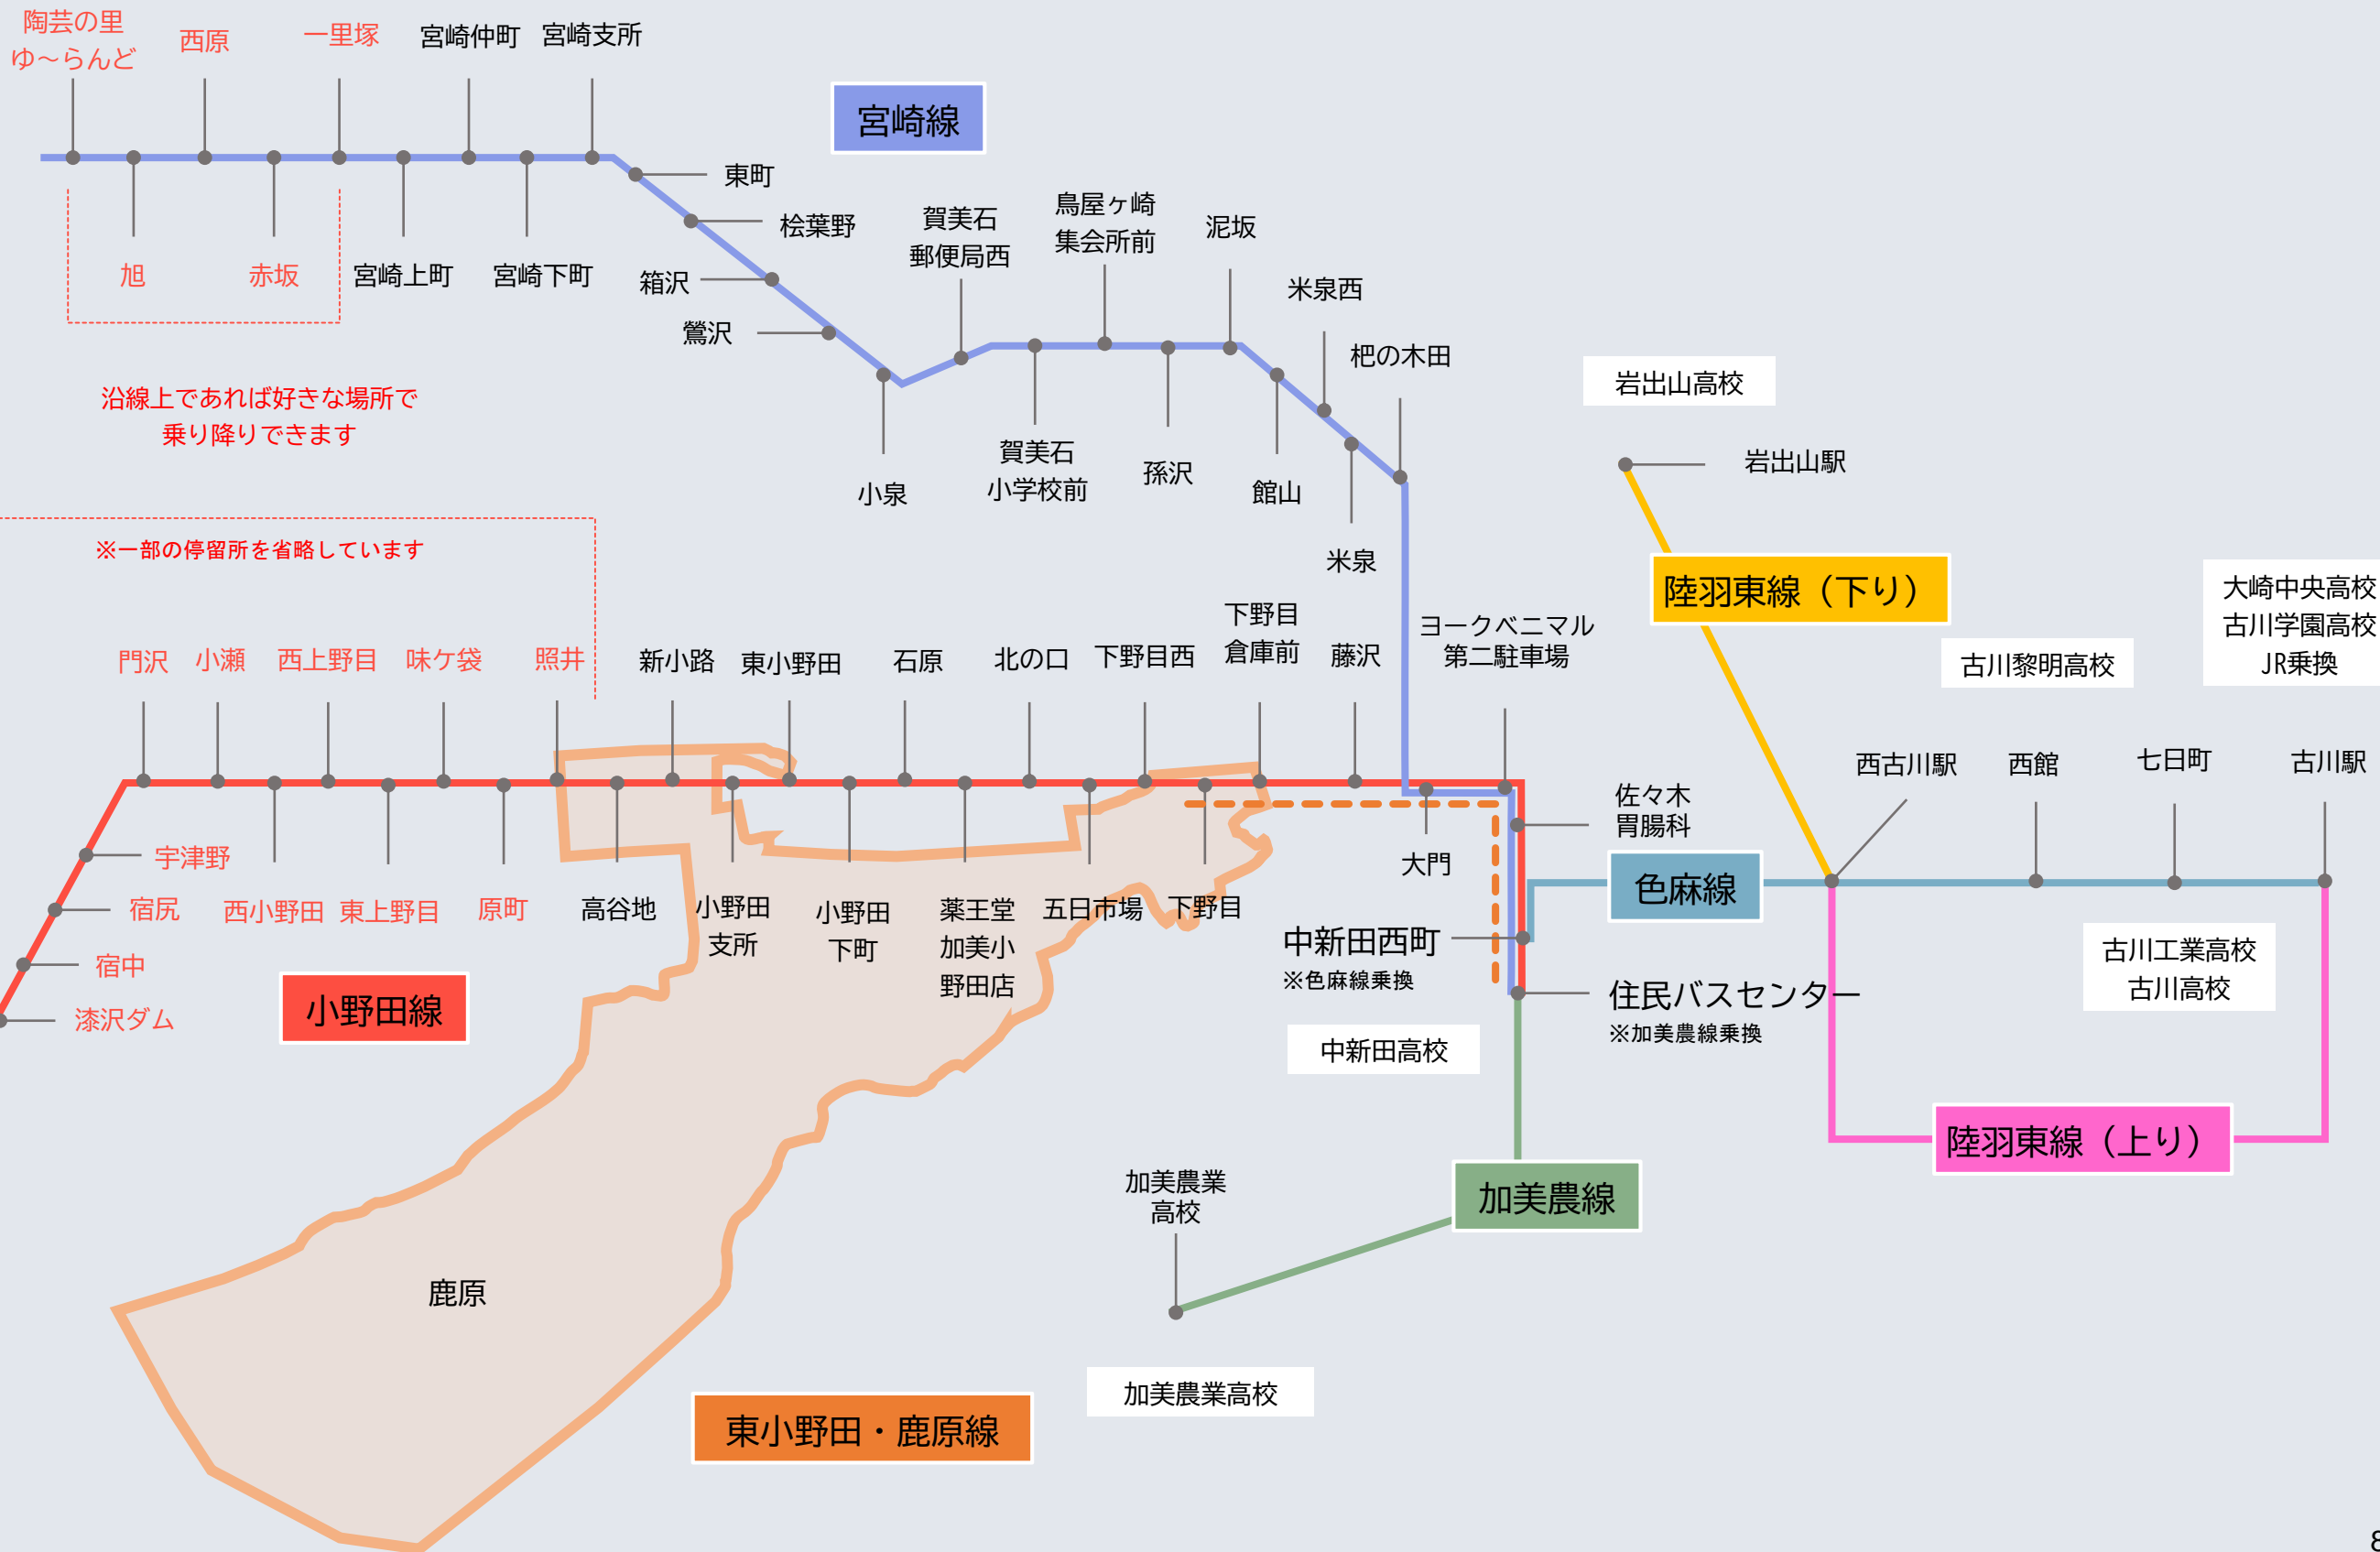

公共交通時刻表 中新田地区

朝

加美農線	
加美農業高校 行	時間
広原地区公民館	7:45
坂元商店前	7:46
西田	7:51
住民バスセンター	7:55
中新田中学校前	7:56
並柳	7:59
鳴瀬川	8:00
加美農業高校	8:15

色麻線		
古川方面	時間	
木伏工業団地	6:47	7:12
鳴瀬川	6:49	7:14
並柳	6:50	7:15
教会前	6:51	7:16
中新田南町	6:52	7:17
中新田西町	6:53	7:18
中新田岡町	6:54	7:19
パツハホール前	6:55	7:20
狼の塚	6:56	7:21
雁原	6:57	7:22
高川橋	6:58	7:23
西古川駅前	7:00	7:25
西館	7:11	7:36
七日町	7:13	7:38
古川駅前	7:18	7:43

高倉線	
古川方面	時間
矢越	6:40
町営西町駐車場	6:41
中新田	6:42
町裏	6:43
鳴瀬川	6:45
鹿島神社前	6:47
四日市場	6:48
鳴瀬駐在所	6:49
鳴瀬局前	6:50
鳴瀬	6:52
下新田	6:54
西館	7:16
七日町	7:18
古川駅前	7:23

陸羽東線		
	鳴子・新庄方面	小牛田方面
6	22	38
7	10 59	34

夕

加美農線		
広原地区公民館 行	時間	
加美農業高校	17:00	18:00
鳴瀬川	17:15	18:15
並柳	17:16	18:16
中新田中学校前	17:19	18:19
住民バスセンター	17:20	18:20
西田	17:24	18:24
坂元商店前	17:29	18:29
広原地区公民館	17:30	18:30

色麻線			
色麻方面	時間		
古川駅前	17:00	18:05	19:10
七日町	17:05	18:10	19:15
西館	17:07	18:12	19:17
西古川駅前	17:18	18:23	19:28
高川橋	17:20	18:25	19:30
雁原	17:21	18:26	19:31
狼の塚	17:22	18:27	19:32
パツハホール入口	17:23	18:28	19:33
中新田岡町	17:24	18:29	19:34
中新田西町	17:25	18:30	19:35
中新田南町	17:26	18:31	19:36
教会前	17:27	18:32	19:37
並柳	17:28	18:33	19:38
鳴瀬川	17:29	18:34	19:39
木伏工業団地	17:31	18:36	19:41

高倉線	
矢越方面	時間
古川駅前	17:35
七日町	17:40
西館	17:42
下新田	18:04
鳴瀬	18:06
鳴瀬局前	18:08
鳴瀬駐在所	18:09
四日市場	18:10
鹿島神社前	18:11
鳴瀬川	18:13
並柳	18:14
教会前	18:15
中新田南町	18:16
町営西町駐車場前	18:17
矢越	18:18

陸羽東線		
	鳴子・新庄方面	小牛田方面
16	18	18
17	31	53
18	42	
19	56	4
20	56	19
21	53	18
22	48	18

公共交通網 小野田・宮崎～中新田