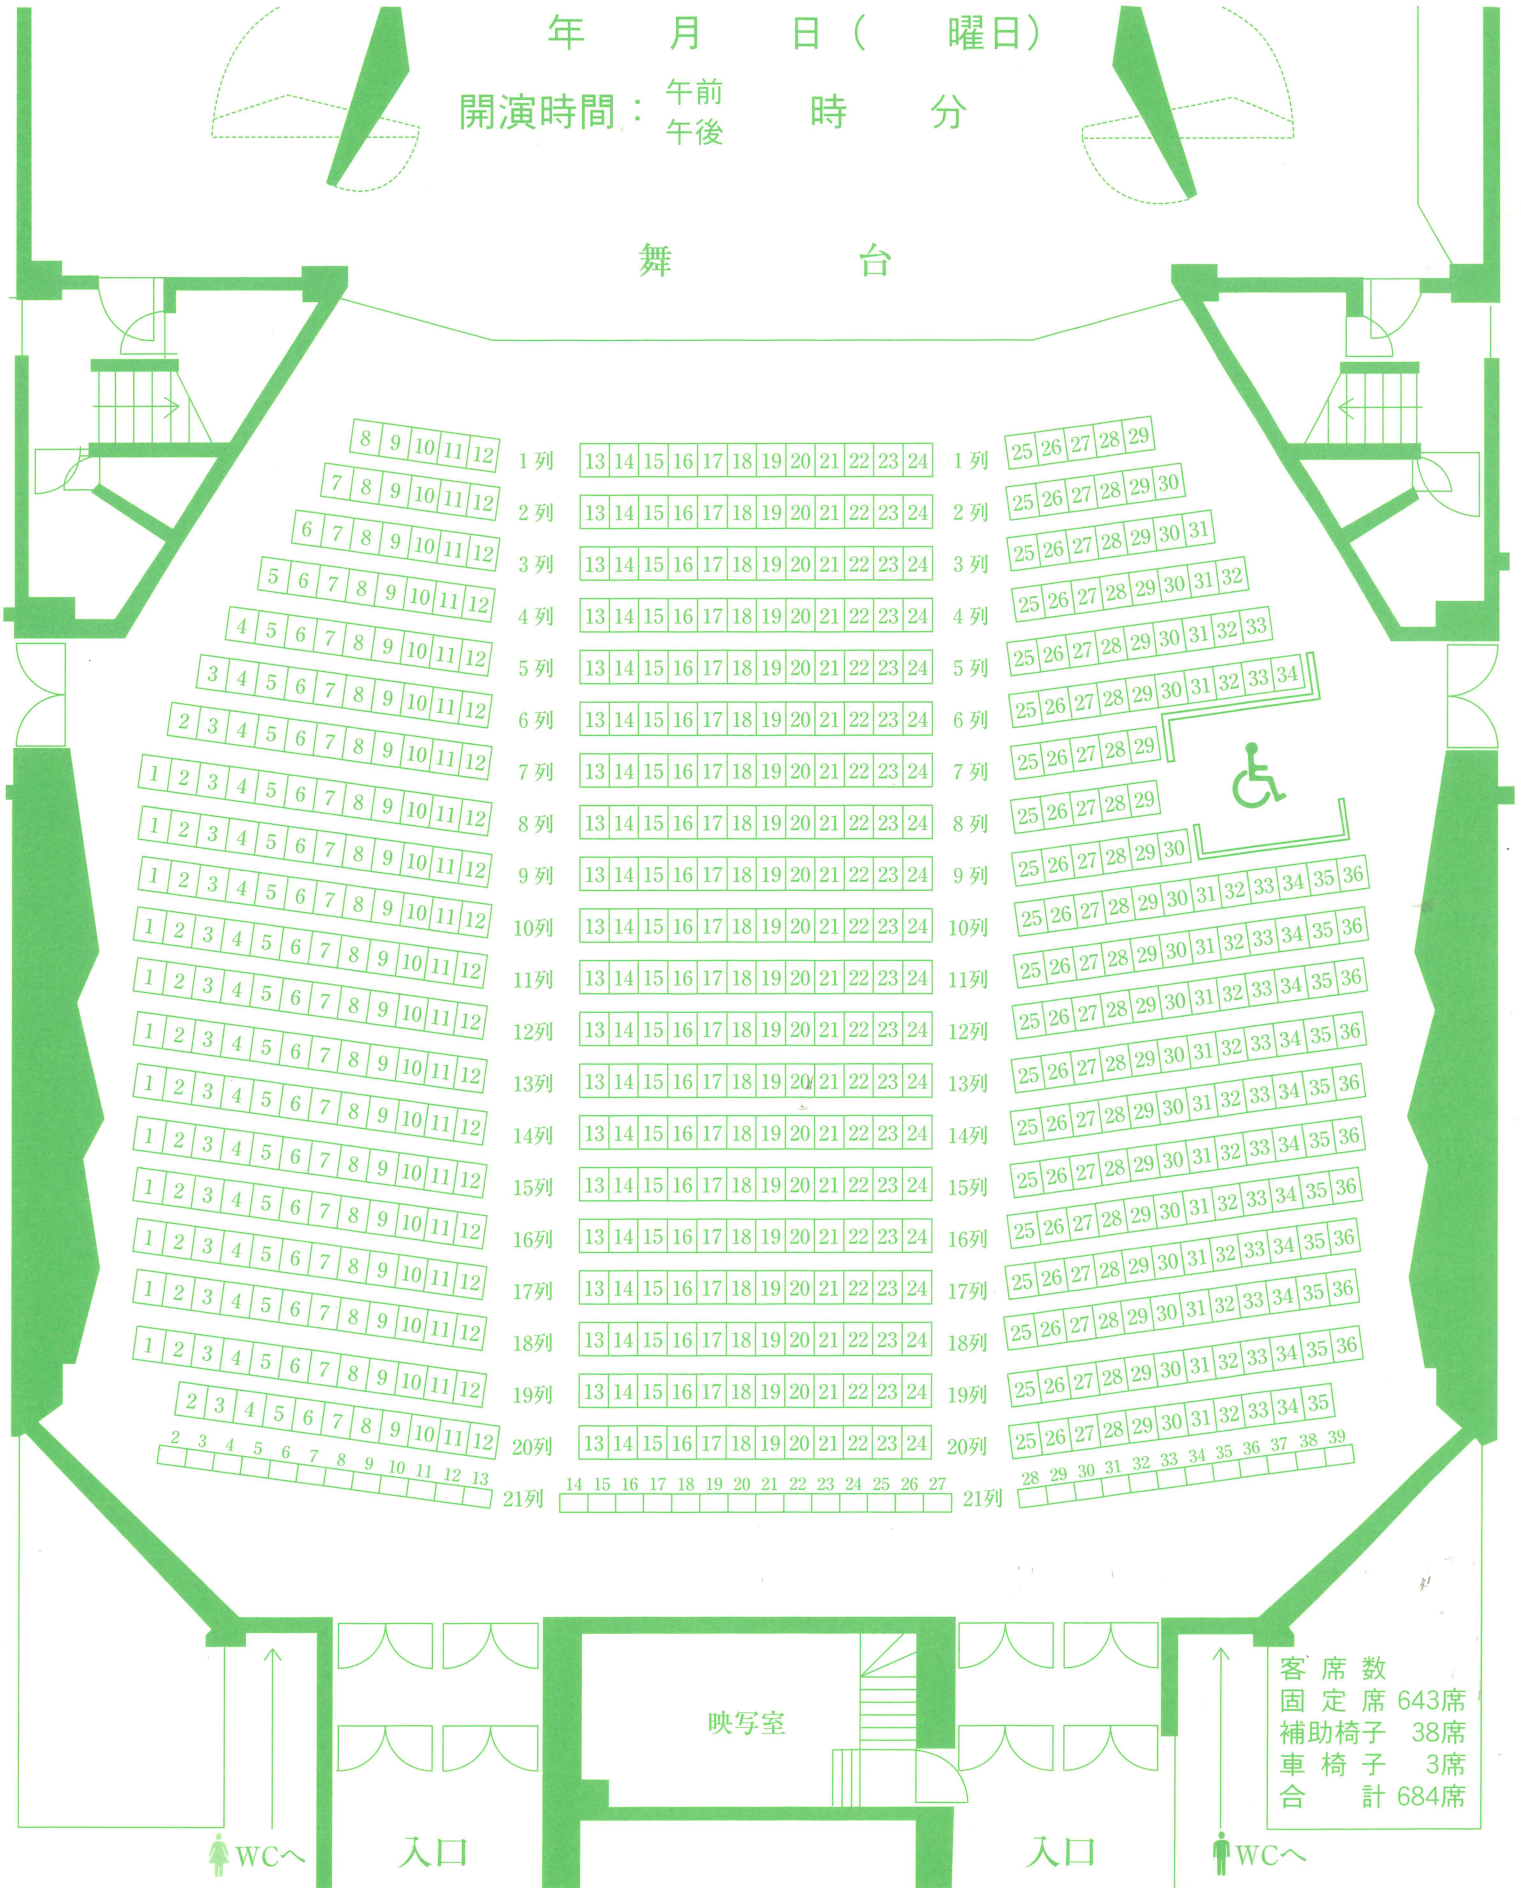

Bach
fall

中新田バッハホール座席表

公演名：

年 月 日 (曜日)

開演時間： 午前 時 分
午後

舞 台

客席数
固定席 643席
補助椅子 38席
車椅子 3席
合計 684席