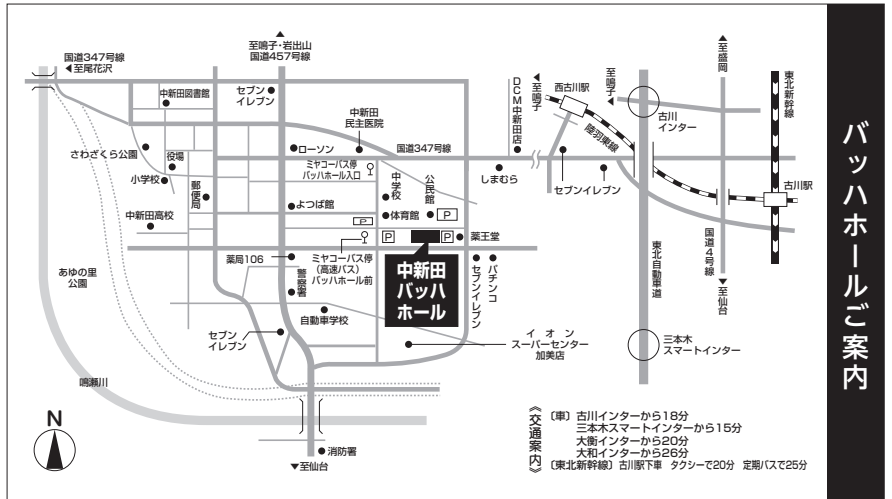

©Marco Borggreve

無料送迎バス (定員20名 要予約)

古川駅前⇄バッハホール

- 行き 古川駅前発 13:15
 - 帰り バッハホール発 終演15分後
- お申し込みは中新田バッハホールまで

古川駅までのアクセス

仙台方面から

- ①東北新幹線でお越しの場合
やまびこ57号盛岡行
仙台駅発12:39 ▶古川駅着12:52
- ②高速バスでお越しの場合
JR高速バス
仙台駅 (西口1番) 発12:00 ▶古川駅着13:00

盛岡方面から

- やまびこ56号東京行
盛岡駅発12:08 ▶古川駅着13:09

※各運賃はHPをご覧ください

バッハホールご案内

《車》古川インターから18分
三本木スマートインターから15分
大船インターから20分
大船インターから28分
《東北新幹線》古川駅下車 タクシで20分 定期バスで25分

- 未就学児のご入場はできません。
- 会場内における飲食、喫煙はご遠慮ください。
- 撮影・録音・録画は禁止とさせていただきます。
- 開演後のご入場は制限させていただく場合がございます。