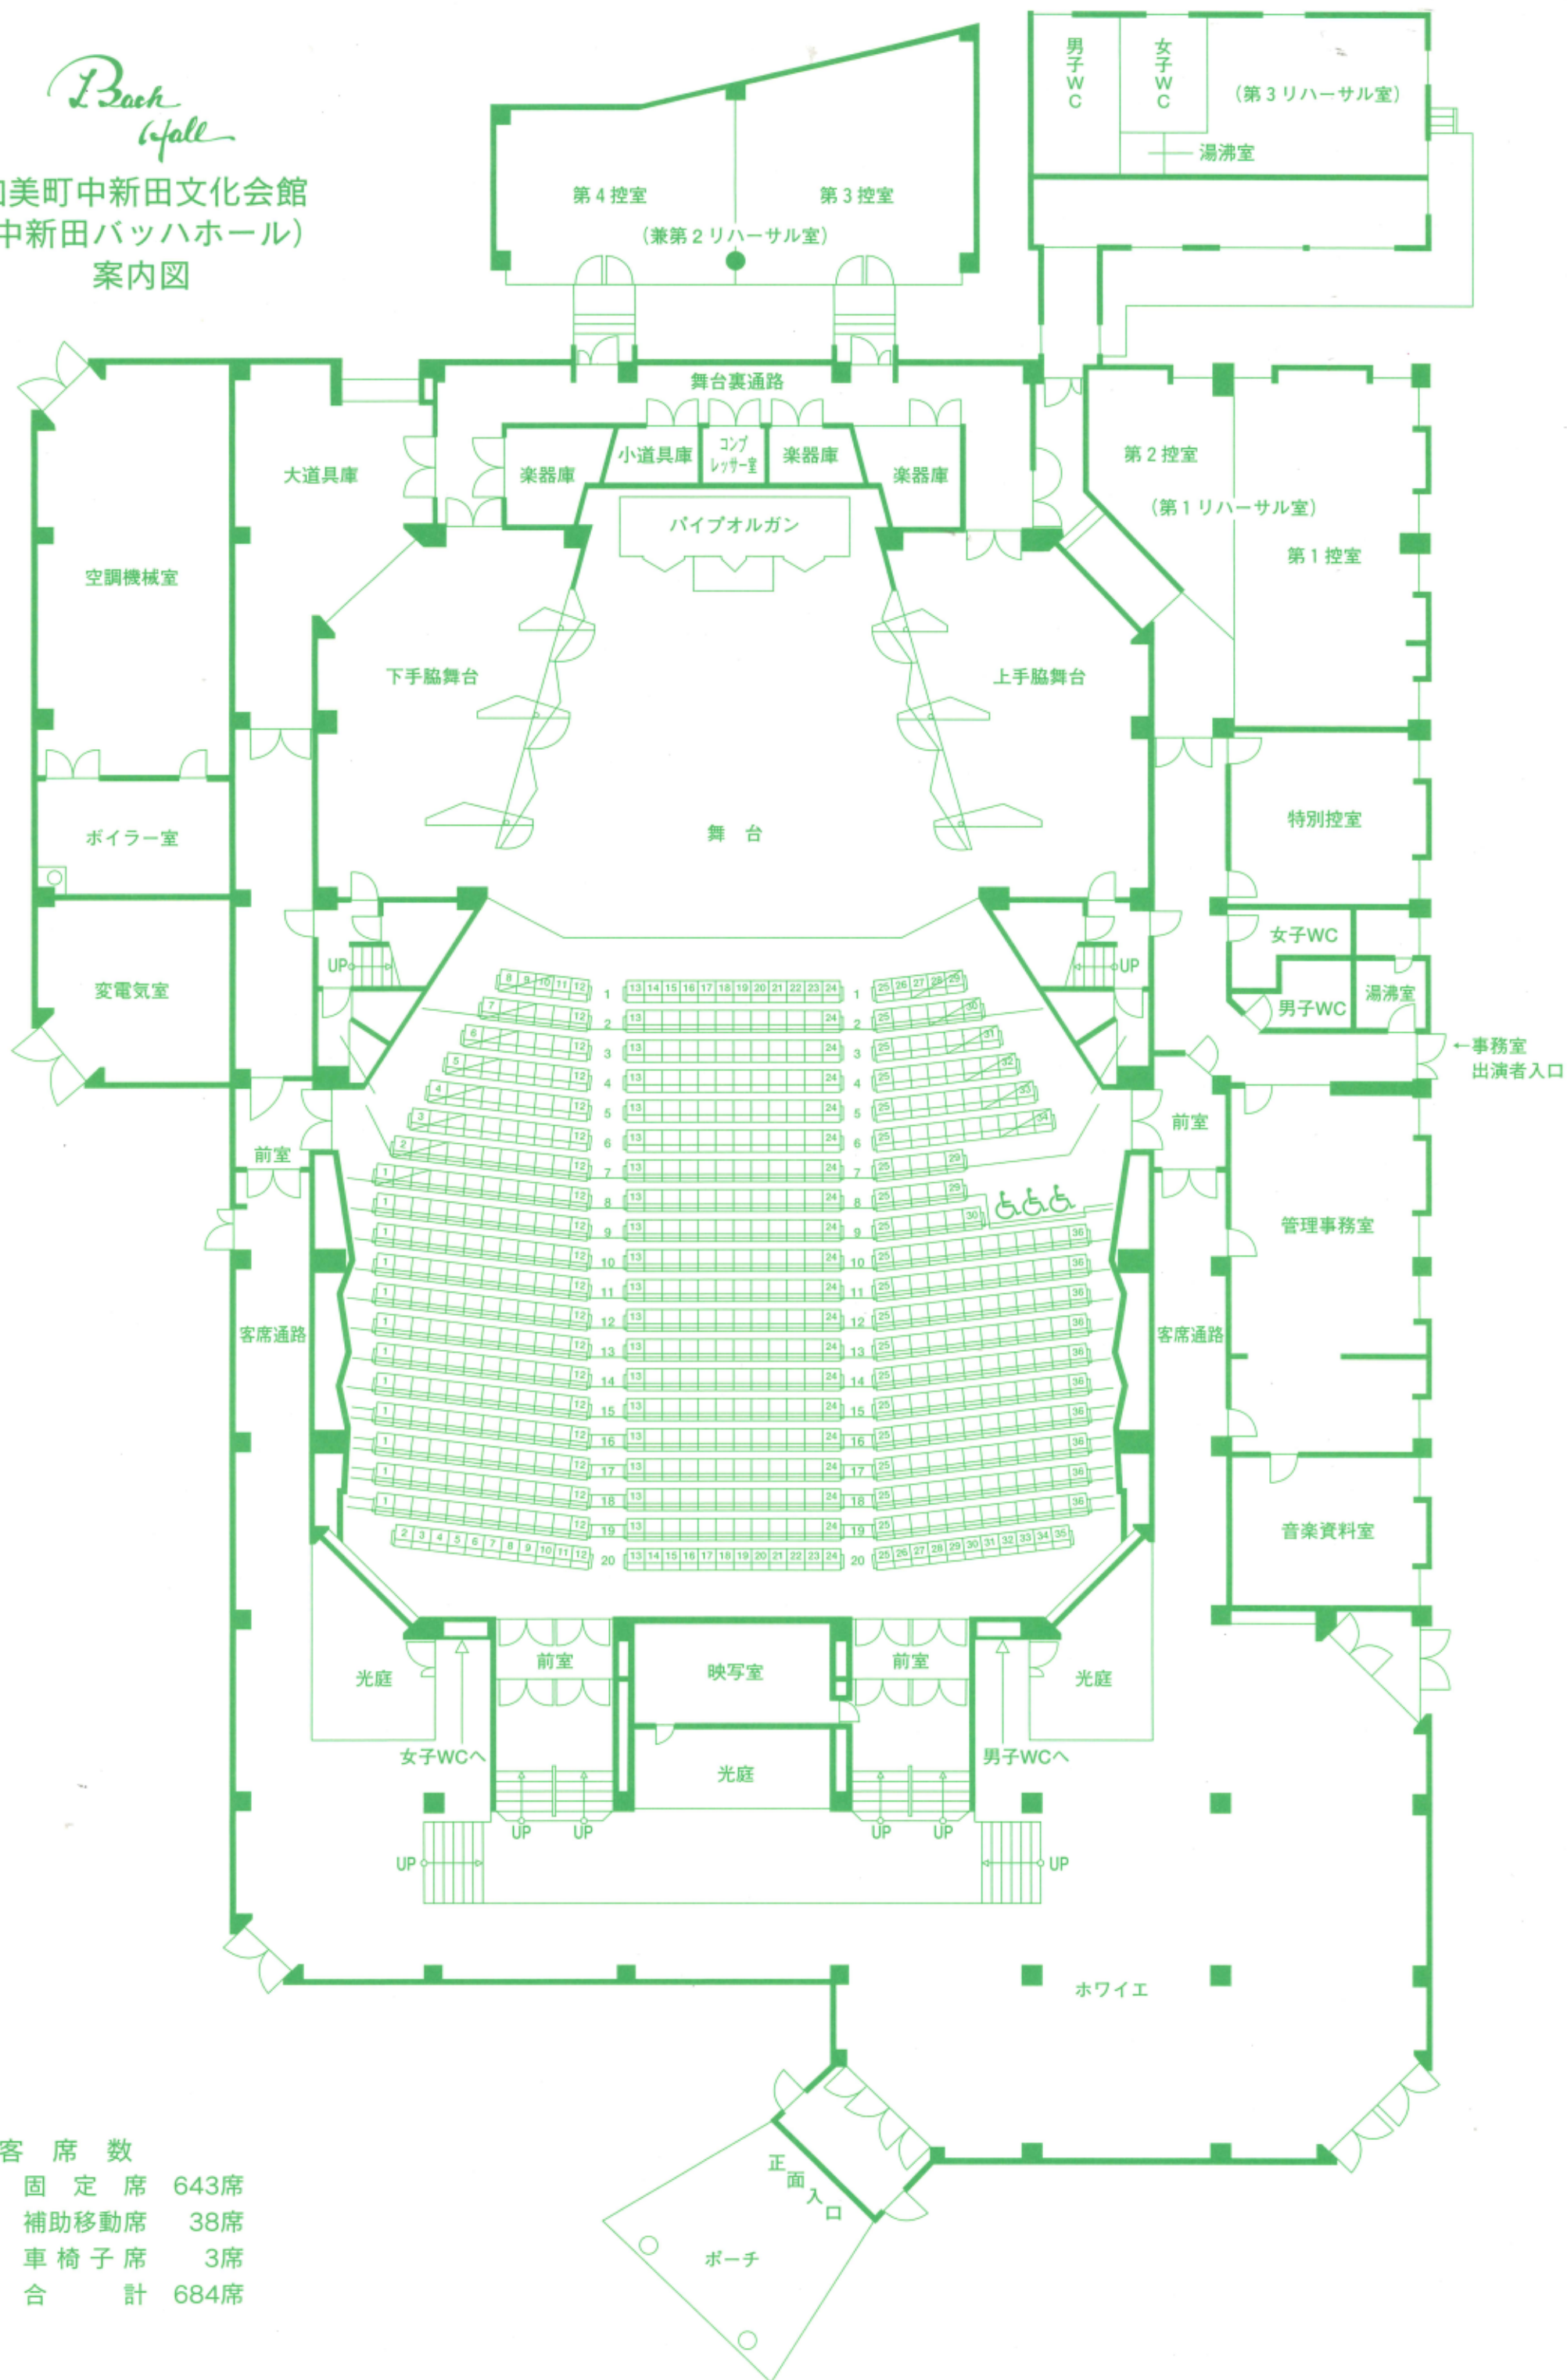

Bach
fall

加美町中新田文化会館
(中新田パツハホール)
案内図

客席数
 固定席 643席
 補助移動席 38席
 車椅子席 3席
 合計 684席