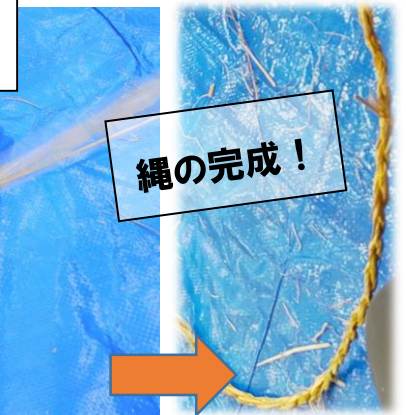

身近な園芸教室 ~冬囲い編~

昨年大人気だった庭木の冬囲い編を今年も開催！

11月7日(月曜日) 講師：池田 胞夫 氏

1. 藁を絞う 3本ずつ両手にとって手のひらを回転させながら

しめ縄飾りも作りました

2. ぼっち作り

3. いろいろな冬囲いの紹介

周りを縄で縛るだけでも雪害から守れるよ