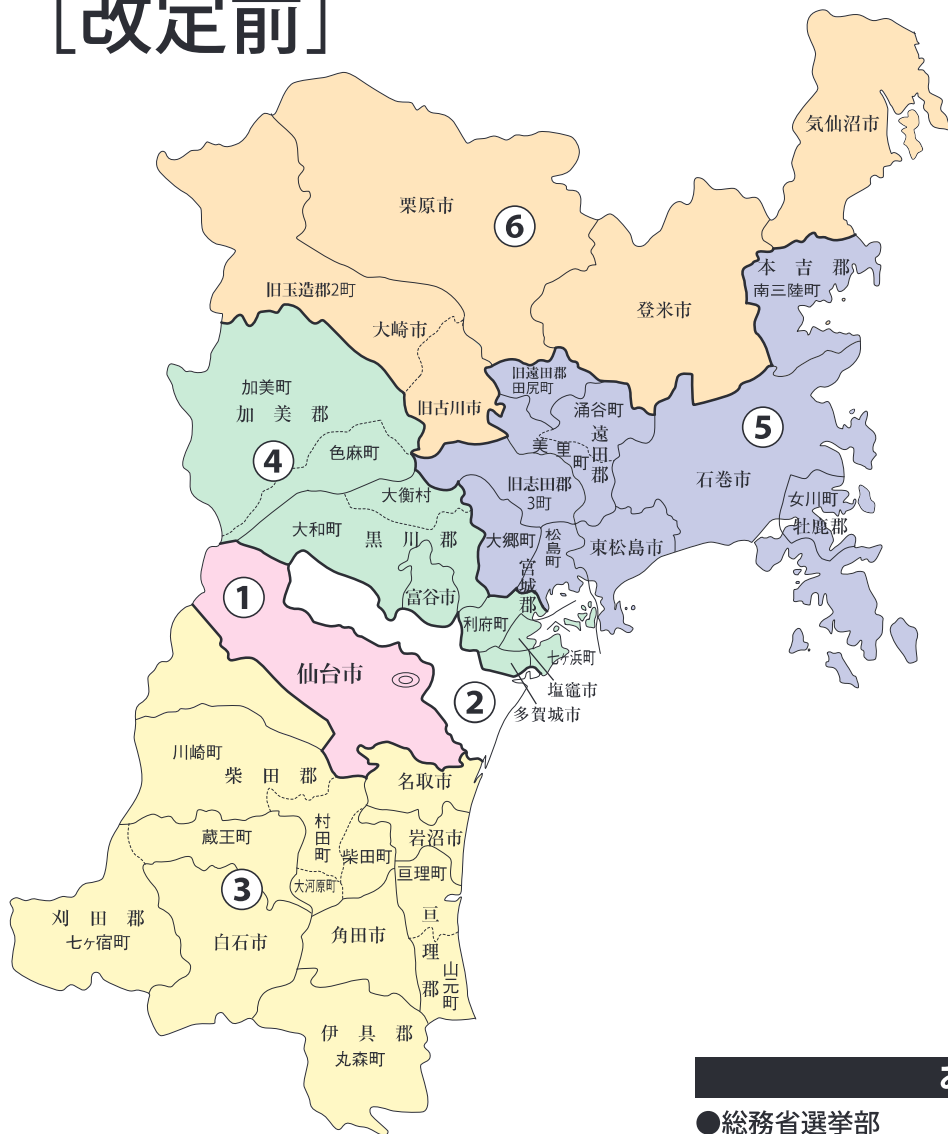

衆議院議員選挙の小選挙区が改定されました。
次の衆議院議員総選挙からは、新しい選挙区で選挙が行われます。

宮城県

[改定前]