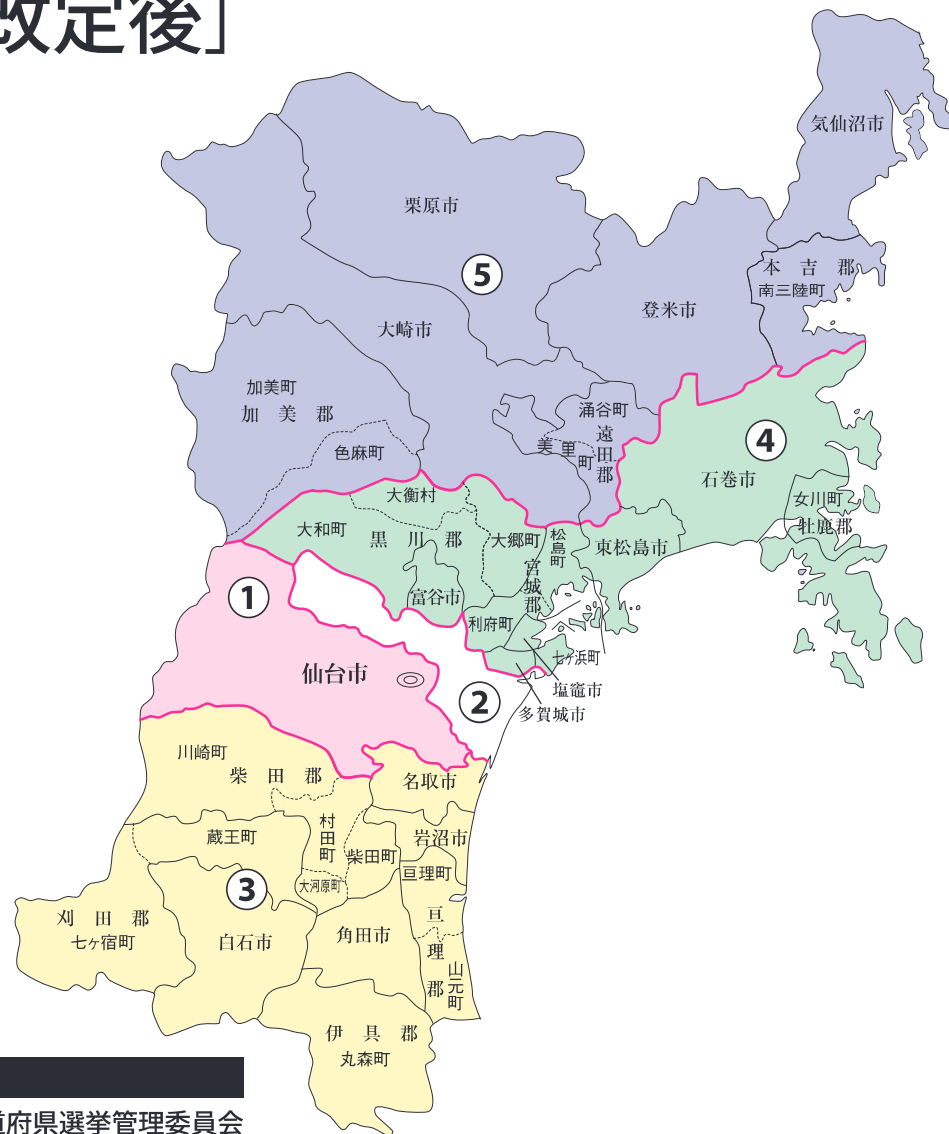

[改定後]

お問い合わせは

- 総務省選挙部
- 都道府県選挙管理委員会
- 市区町村選挙管理委員会