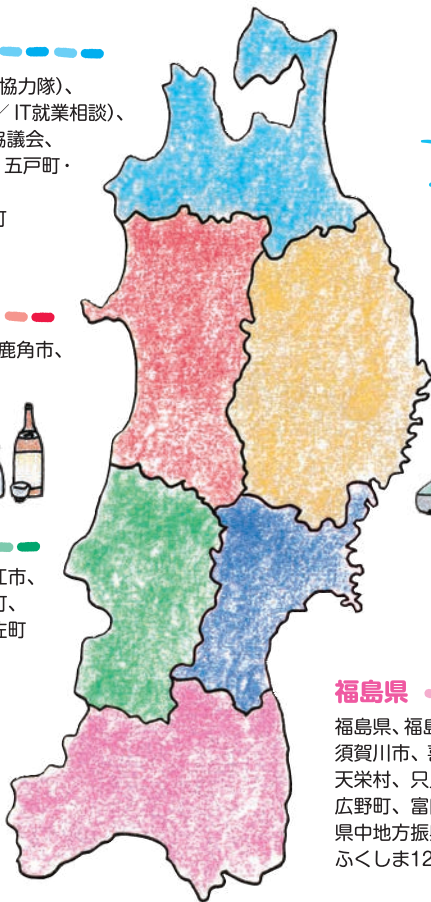

### 青森県

青森県(総合相談)、青森県(就農相談/地域おこし協力隊)、青森県(U/Iターン就職相談)、青森県(起業・創業/IT就業相談)、弘前市、つがる市、東青地域移住・交流サポート協議会、八戸連携中枢都市圏(八戸市・おいらせ町・三戸町・五戸町・田子町・南部町・階上町・新郷町)、上十三・十和田湖広域定住自立圏、藤崎町、大鰐町

### 秋田県

秋田県、秋田市、能代市、大館市、鹿角市、由利本荘市、八峰町、美郷町、秋田県後継者人材バンク

### 山形県

山形県、山形市、鶴岡市、酒田市、新庄市、寒河江市、村山市、天童市、東根市、南陽市、河北町、朝日町、真室川町、川西町、白鷹町、飯豊町、庄内町、遊佐町