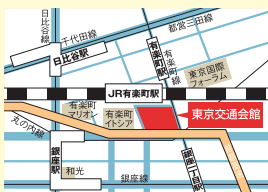

### 第2回 13:15~13:45

- 青森県 上十三・十和田湖広域定住自立圏
- 岩手県 遠野市
- 宮城県 石巻市
- 宮城県 加美町
- 秋田県 能代市
- 山形県 山形県
- 山形県 酒田市
- 山形県 川西町
- 福島県 南相馬市
- 福島県 広野町

### 第3回 14:30~15:00

- 青森県 弘前市
- 青森県 東青地域移住・交流サポート協議会
- 岩手県 盛岡市
- 岩手県 宮古市
- 岩手県 雫石町
- 宮城県 登米市
- 宮城県 栗原市
- 宮城県 東松島市
- 宮城県 南三陸町
- 福島県 本宮市

相談ブースで相談してシールをゲット!

シールを集めた方には、東北ご当地グッズをプレゼント

※数に限りがございますので、なくなり次第終了となります。

来場者アンケートにご回答いただくと、更にプレゼントのチャンス!

最新情報はここから

HP

Facebook

Instagram

会場 東京交通会館12F  
東京都千代田区有楽町2-10-1

【会場までのアクセス】

- JR山手線・京浜東北線・有楽町線(京橋・中央口(銀座側)) 徒歩1分
- 有楽町線 有楽町駅[D8] 徒歩1分
- 丸ノ内線 銀座駅[C9] 徒歩3分
- 日比谷線 銀座駅[C9] 徒歩3分
- 都営三田線 日比谷駅[D8] 徒歩5分
- 有楽町線 銀座一丁目駅[2] 徒歩1分
- 銀座線 銀座駅[C9] 徒歩3分
- 千代田線 日比谷駅[D8] 徒歩8分