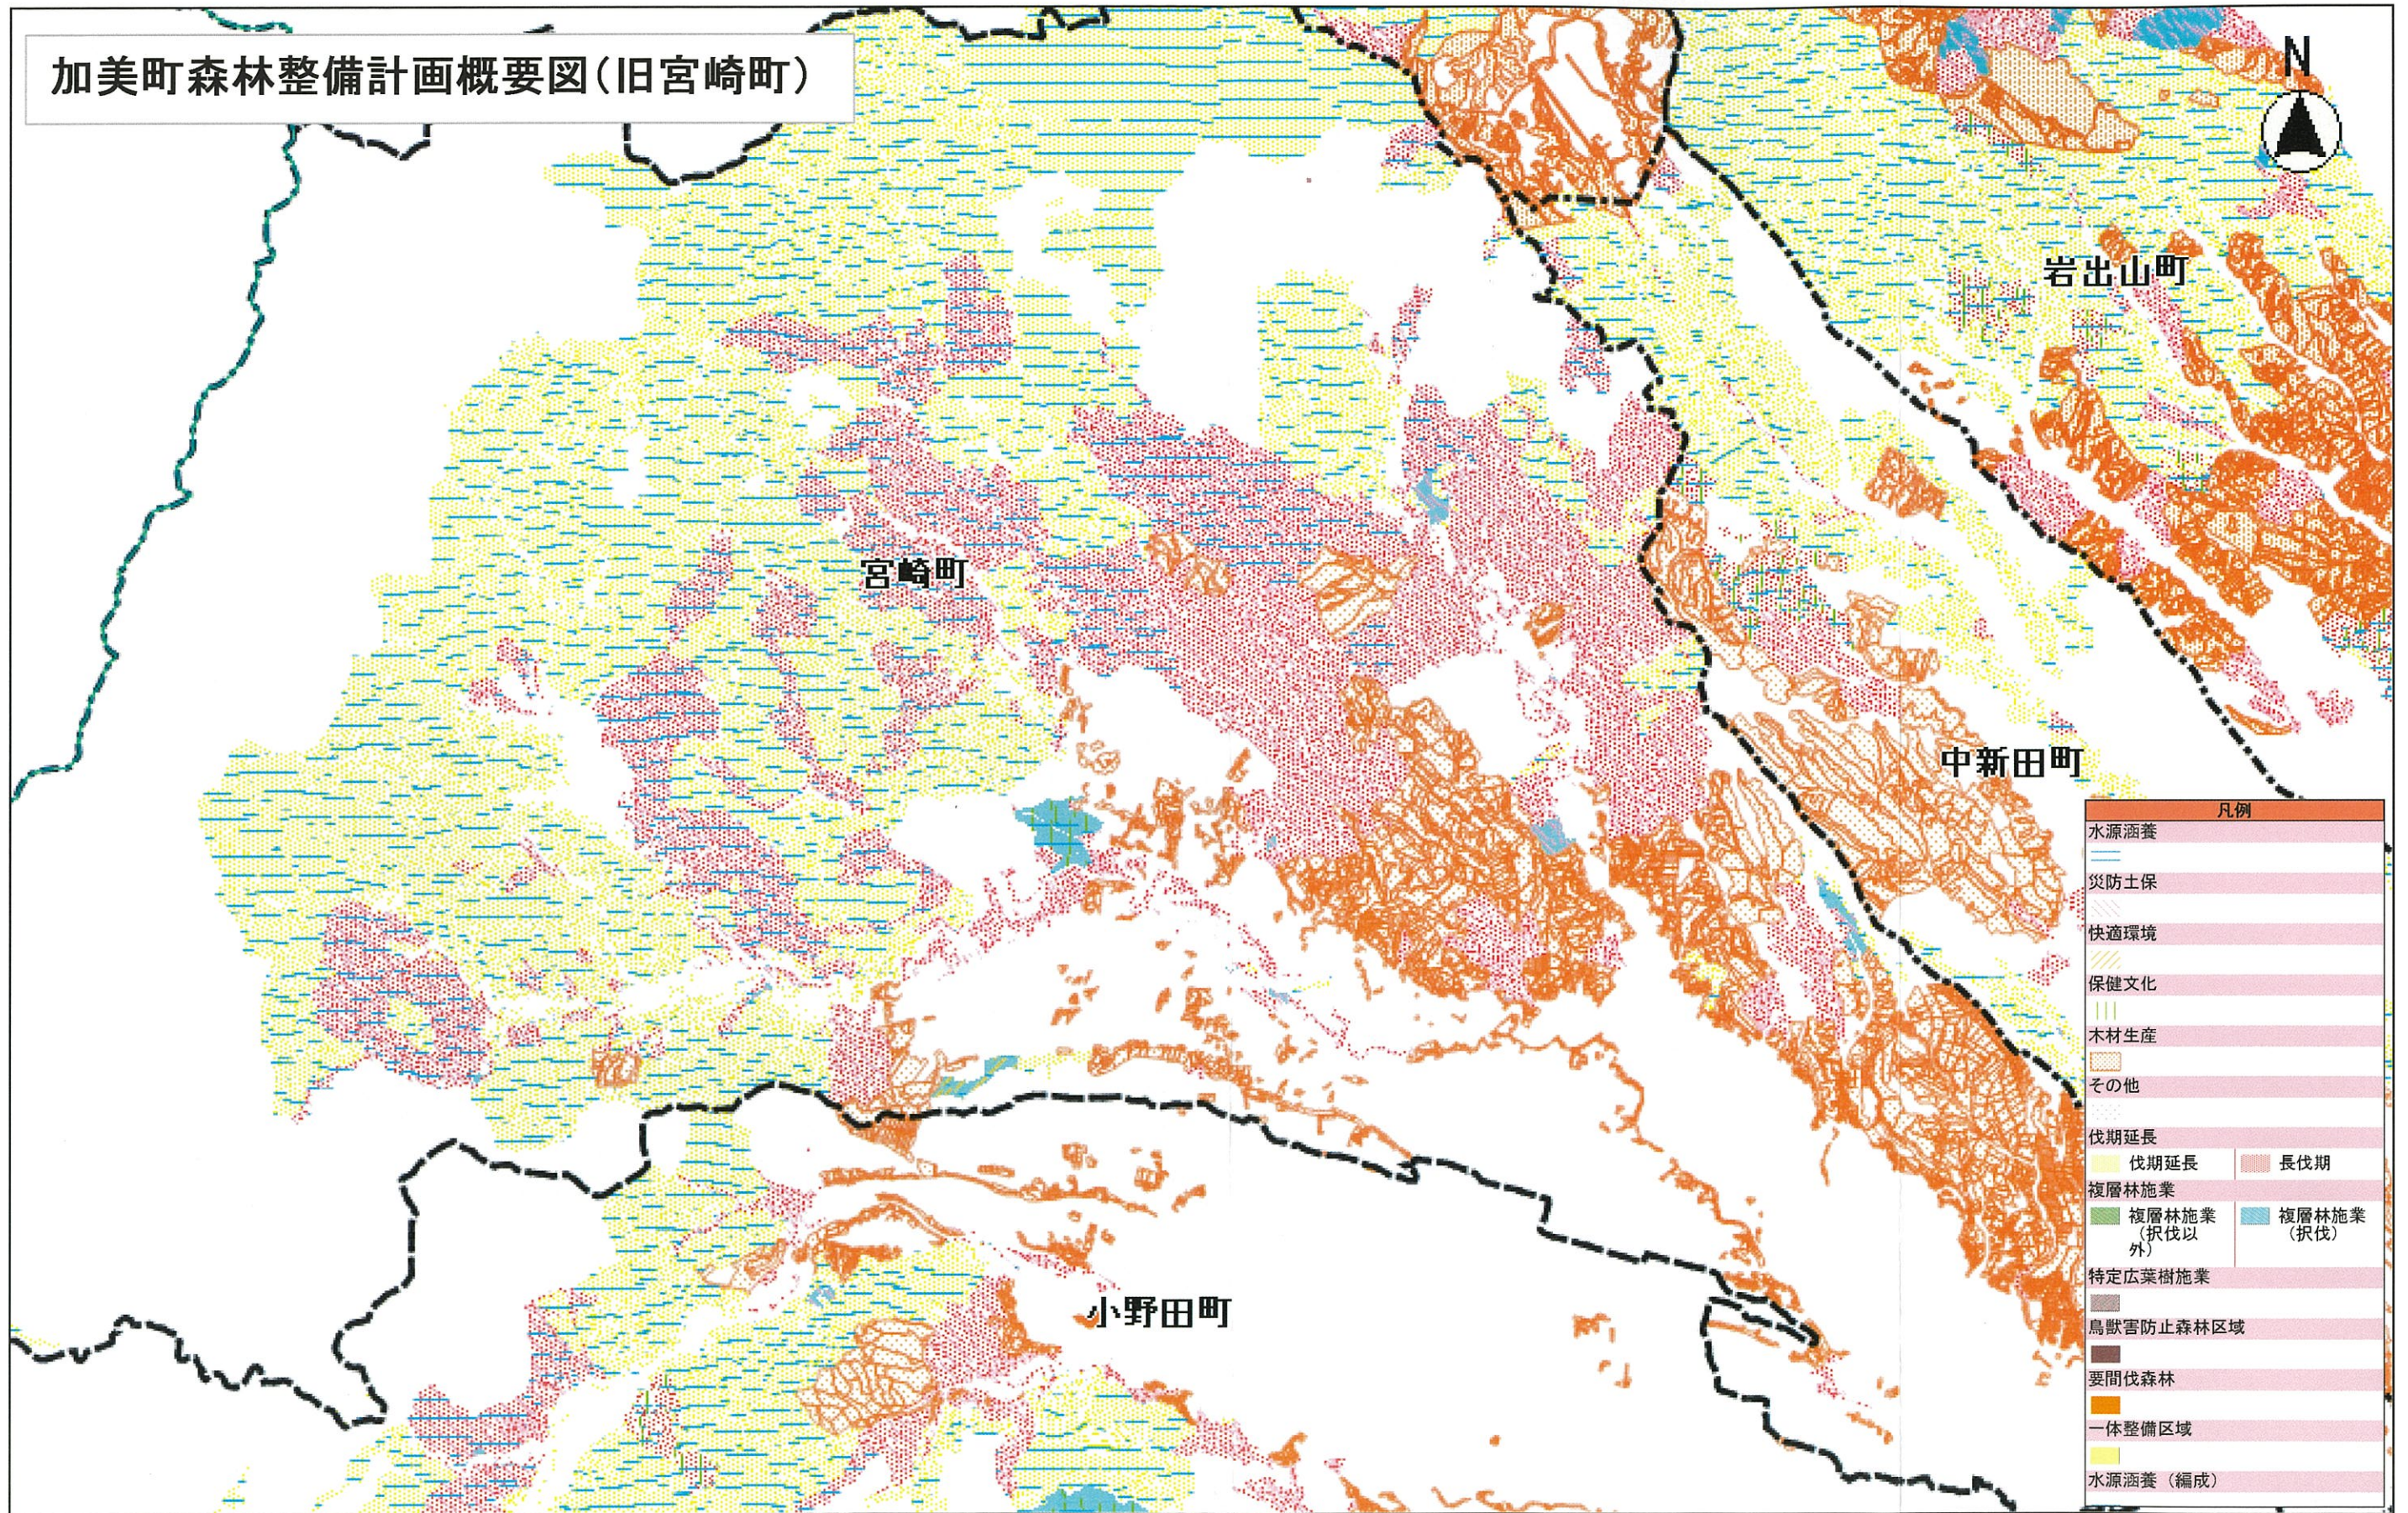

加美町森林整備計画概要図(旧宮崎町)

凡例	
水源涵養	
防災土保	
快適環境	
保健文化	
木材生産	
その他	
伐期延長	
伐期延長	長伐期
複層林施業	
複層林施業 (択伐以外)	複層林施業 (択伐)
特定広葉樹施業	
鳥獣害防止森林区域	
要間伐森林	
一体整備区域	
水源涵養 (編成)	

森林計画図(編成)の各レイヤは、編集作業中のレイヤとなっているため、外部への公表用データとして利用することはできません。

縮尺 1 : 80000