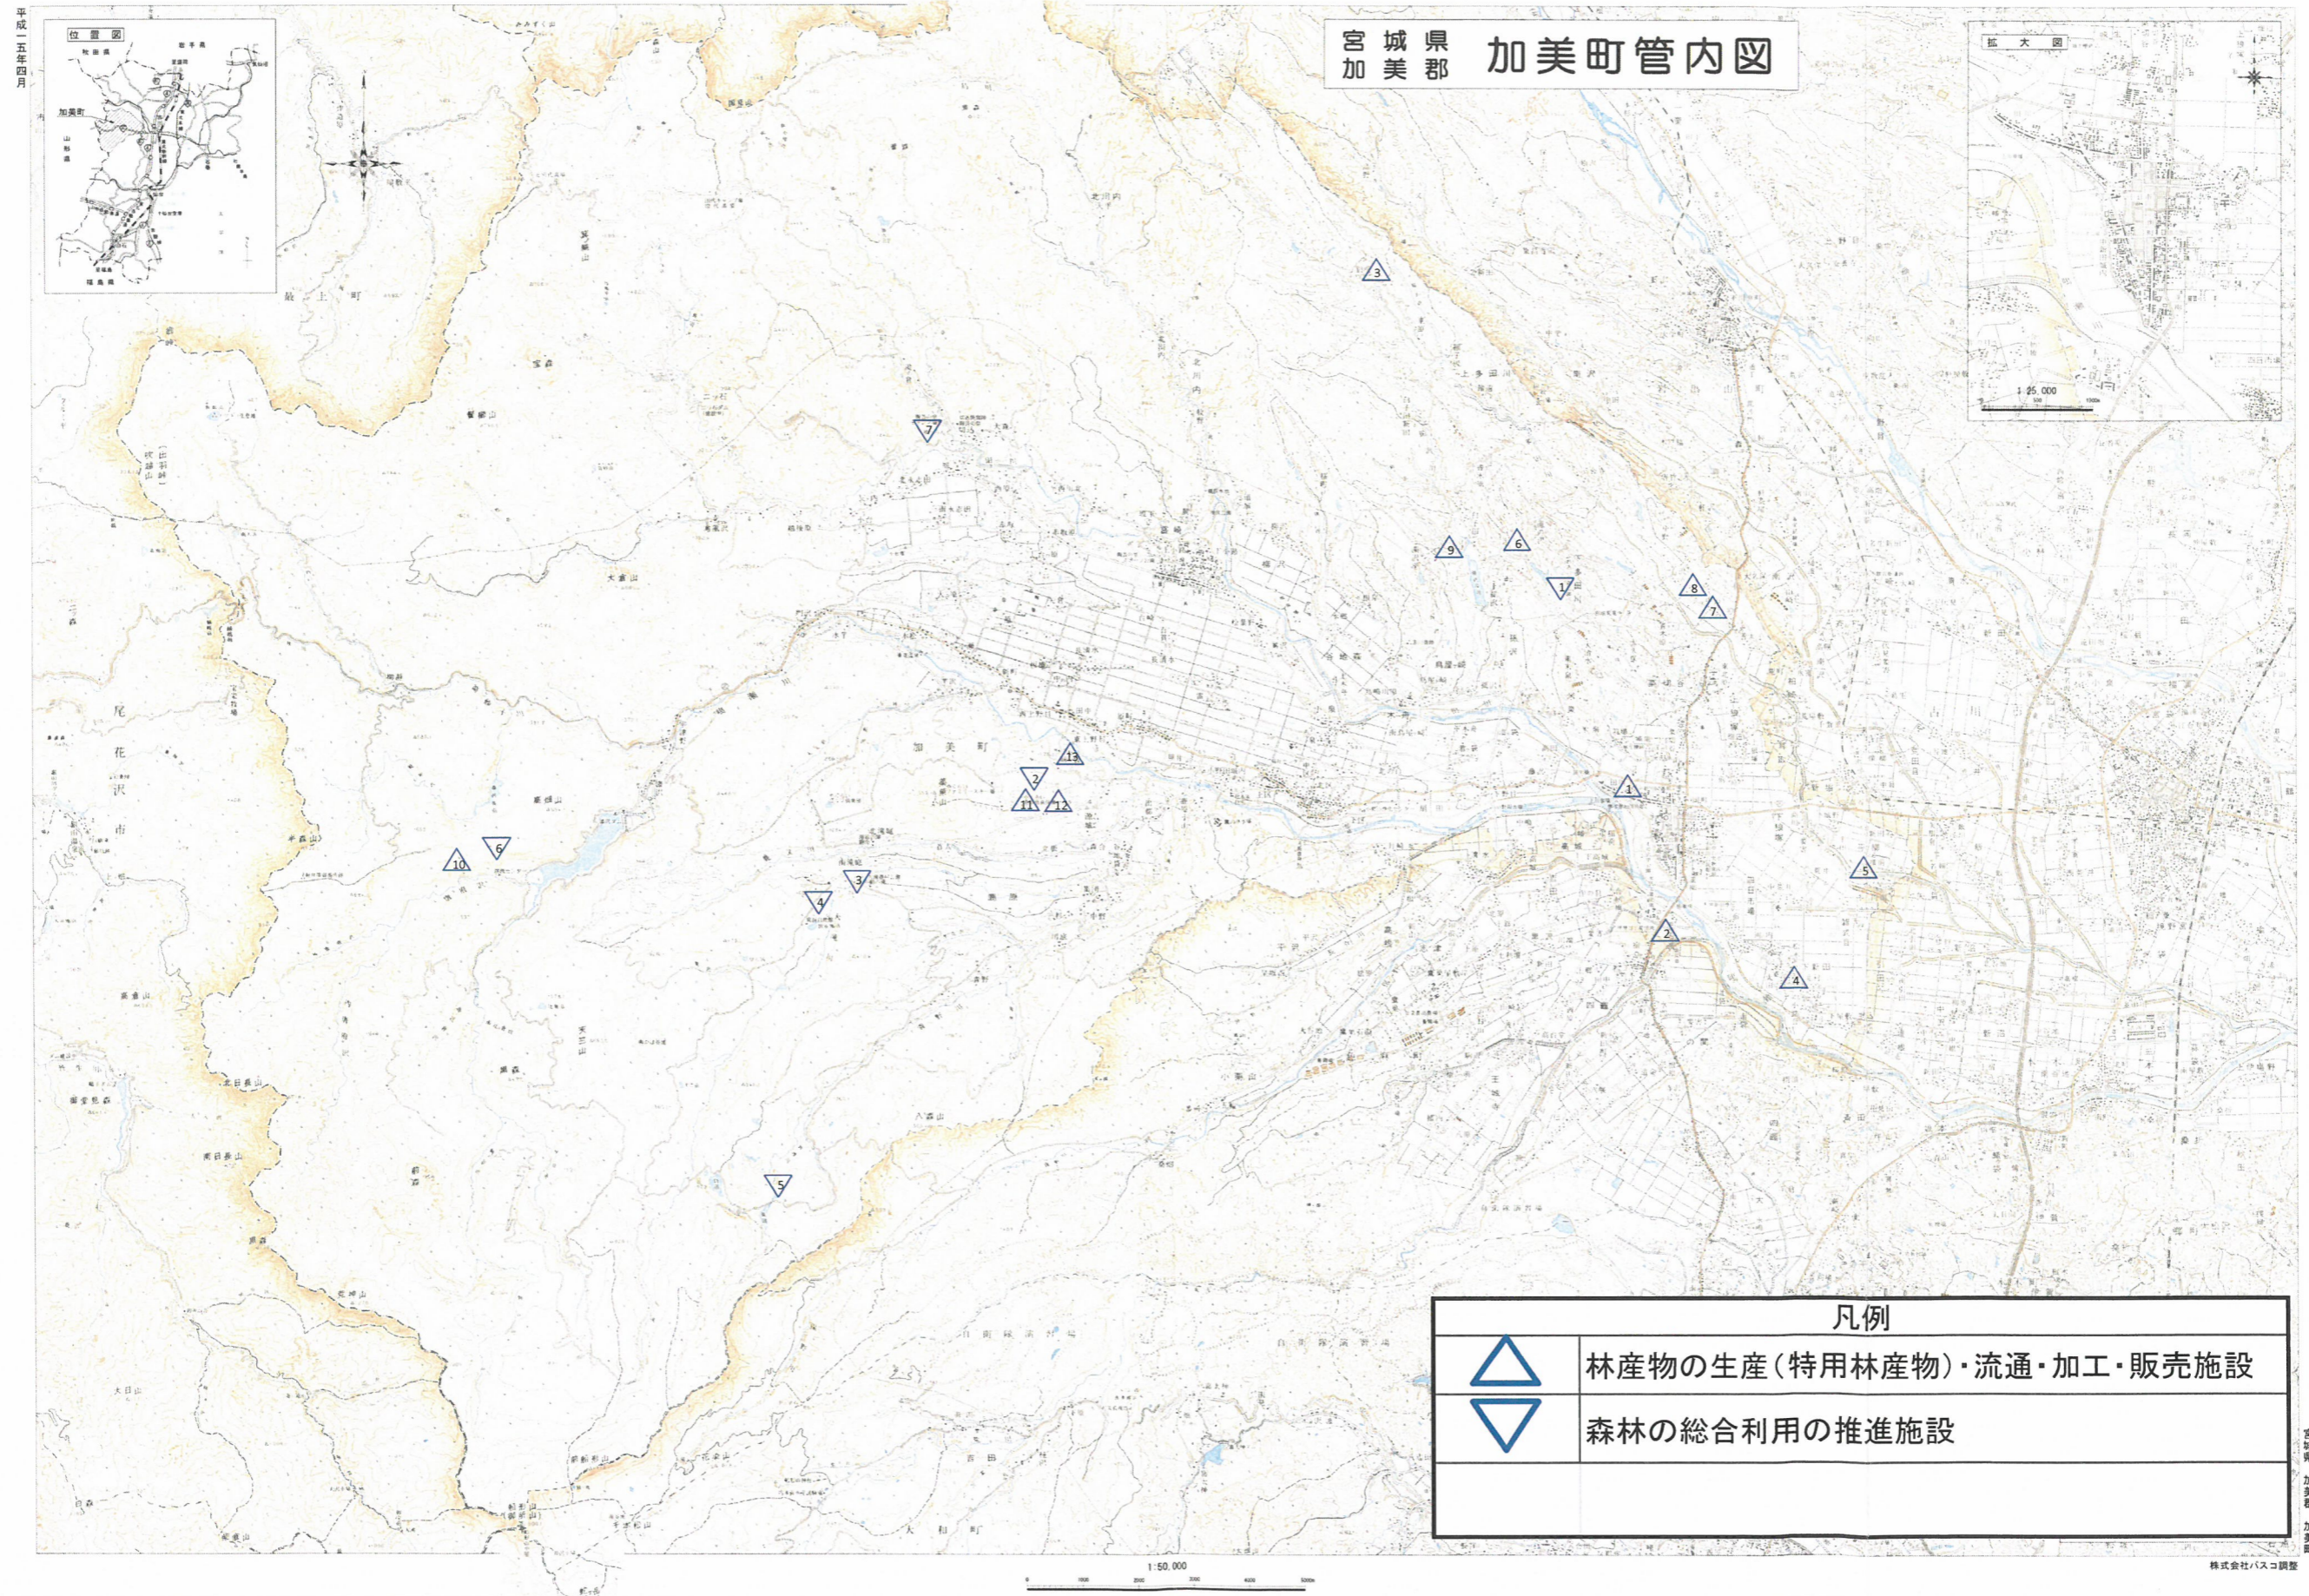

加美町森林整備計画概要図(林産物流及び森林の総合利用施設)

宮城県 加美郡 加美町管内図

凡例

	林産物の生産(特用林産物)・流通・加工・販売施設
	森林の総合利用の推進施設

1:50,000

株式会社バスコ調製

平成二十五年四月