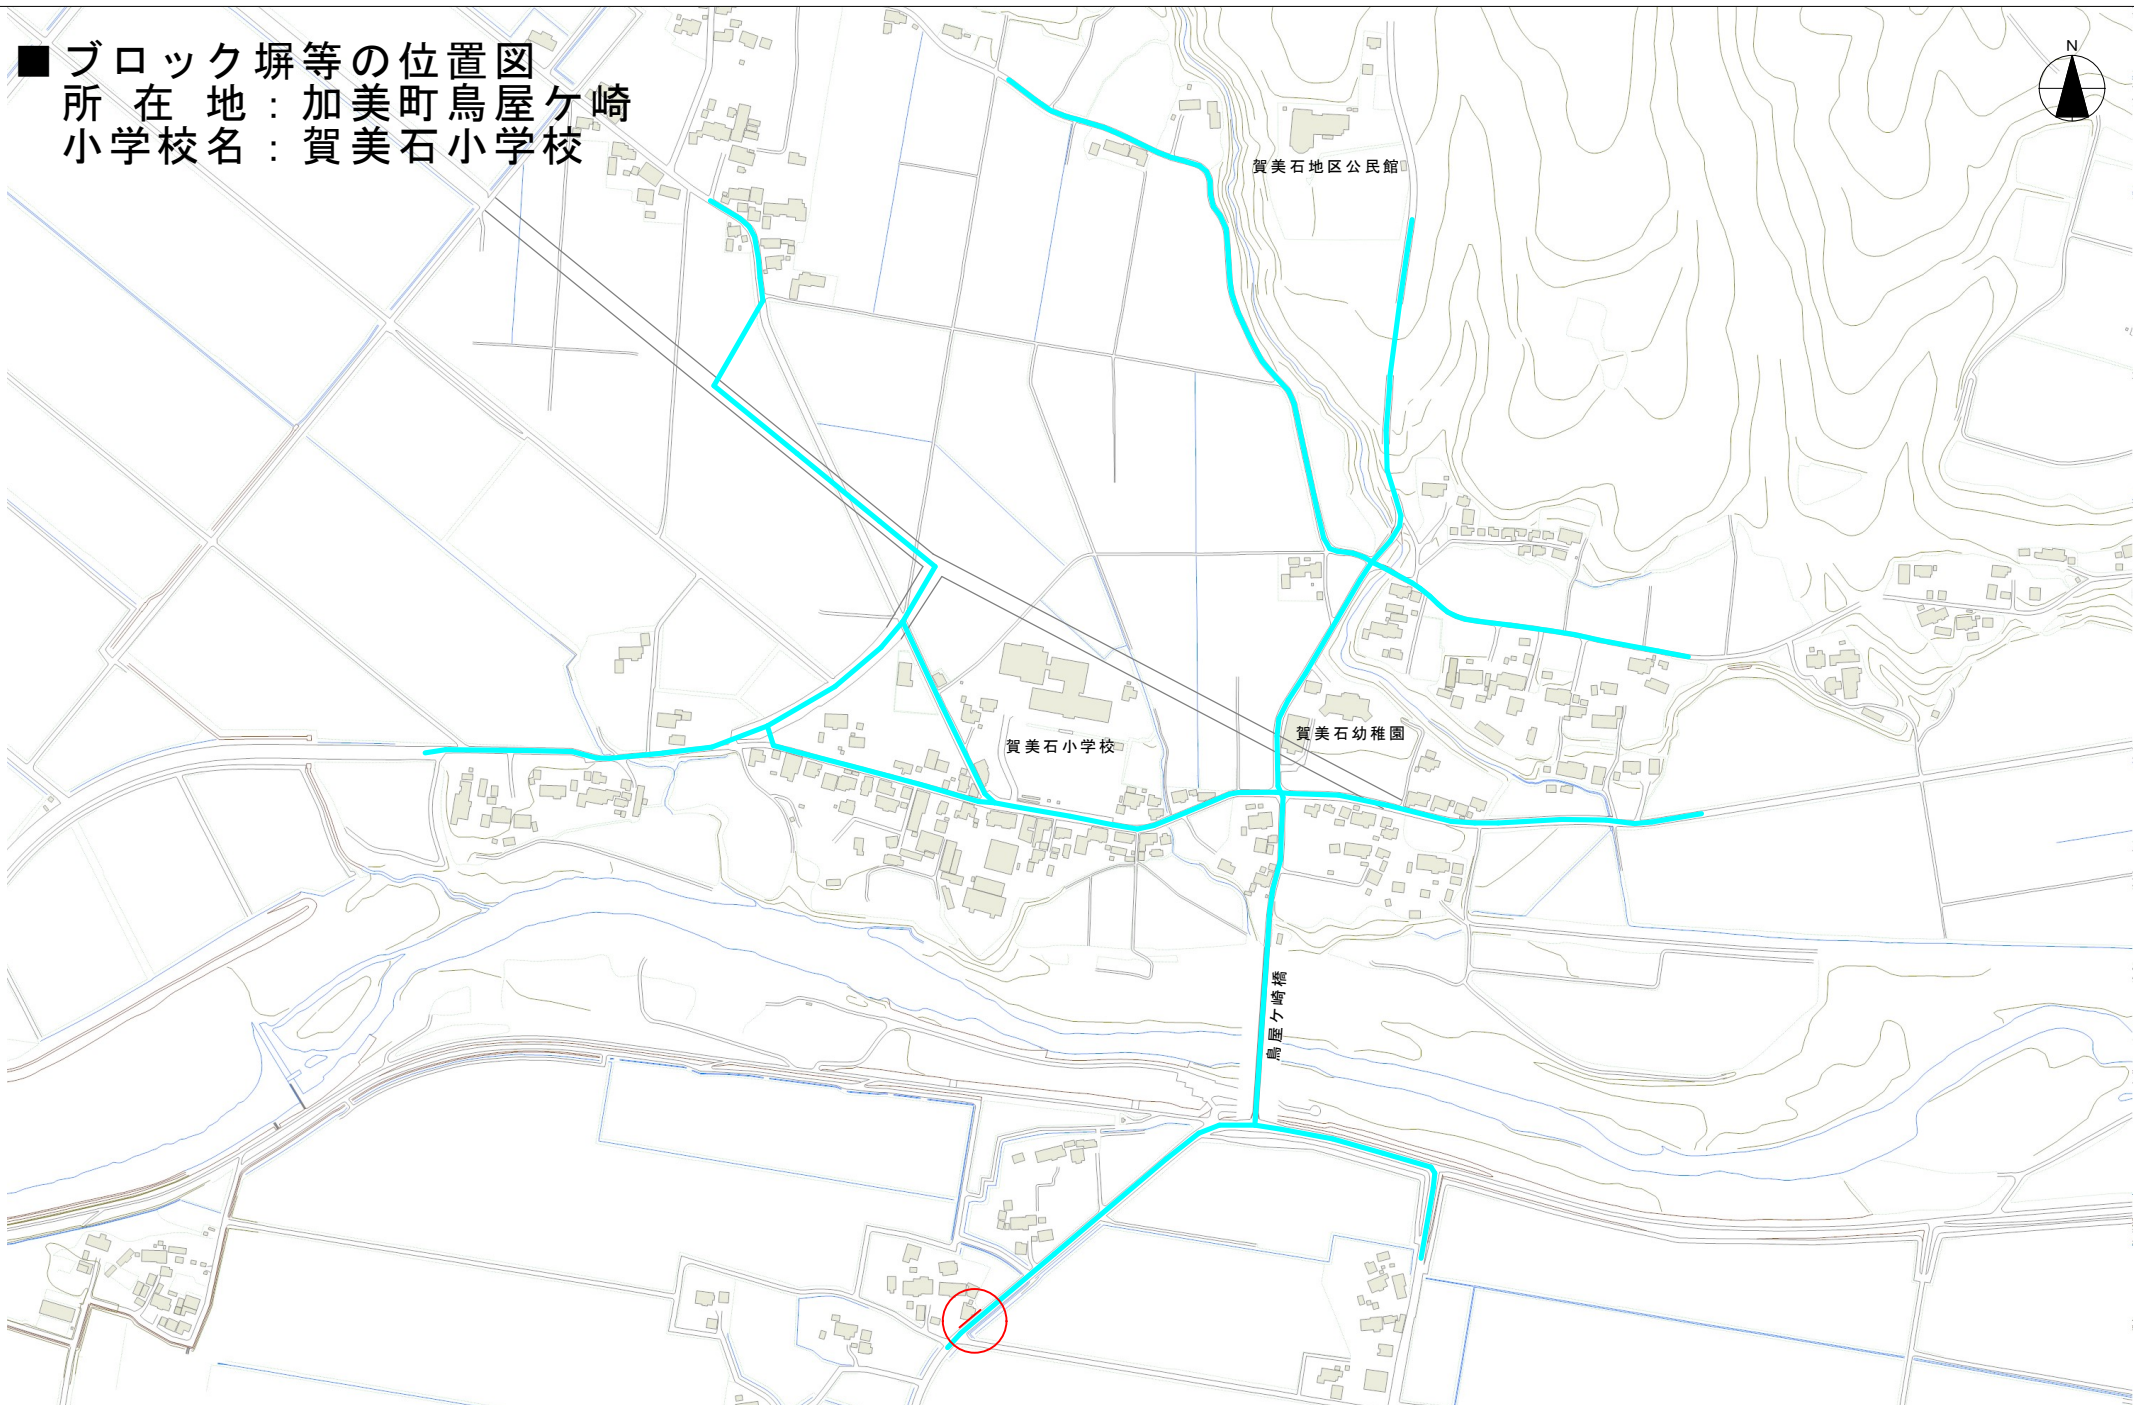

■ ブロック塀等の位置図  
 所在地：加美町鳥屋ヶ崎  
 小学校名：賀美石小学校

No.	工事名 賀美石小学校通学路 調査図	図名	縮尺 1/5000					凡 例	通学路 ブロック塀の位置
日付	平成 年 月 日								