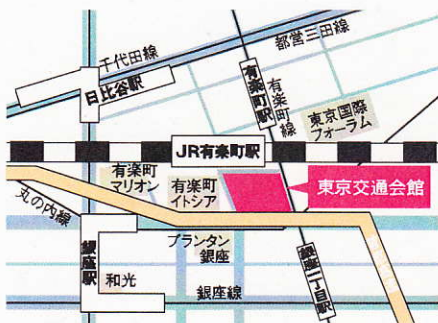

山形県 河北町 | Iターン | 生稲洋平 さん くだもの楽園(果物、米等の生産・販売)

福島県 北塩原村 | Iターン | 赤木進二 さん 会津山塩企業組合(★1)

★1:地域おこし協力隊OB

参加自治体やイベント内容は追加変更になる場合があります。
最新情報はWEBでチェック!

先輩移住者のプロフィールや
手しごと体験工房の詳細も
WEBで公開中!

東北U・Iターン大相談会

検索

会場 東京交通会館12F ダイヤモンドホール
東京都千代田区有楽町2-10-1

【会場までのアクセス】

JR山手線・京浜東北線・有楽町駅(京橋・中央口※銀座側)	徒歩1分
有楽町線 有楽町駅[D8]	徒歩1分
有楽町線 銀座一丁目駅[2]	徒歩1分
丸の内 銀座駅[C9]	徒歩3分
銀座線 銀座駅[C9]	徒歩3分
日比谷線 銀座駅[C9]	徒歩3分
千代田線 日比谷駅[D8]	徒歩8分
都営三田線 日比谷駅[D8]	徒歩5分

認定NPO法人ふるさと回帰支援センター

お問合せ先

TEL 03-6273-4401 E-mail ginza@furusatokaiki.net